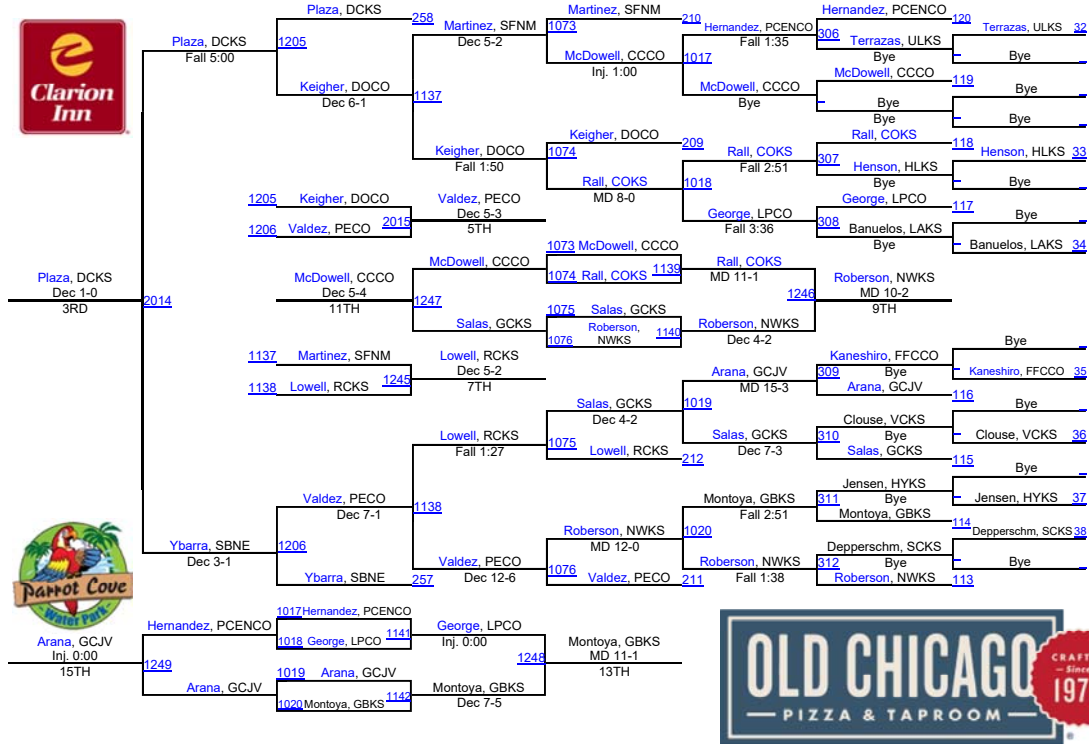

## Team Scores

1.	Pomona	195.0
2.	Kearney	187.0
3.	Valley Center	175.0
4.	Pueblo East	167.0
5.	Garden City - White	149.5
6.	Scottsbluff	140.5
7.	Ponderosa	130.0
8.	Andale	110.0
9.	Dodge City	108.5
10.	Pine Creek	100.5
11.	Santa Fe	98.5
12.	Canon City	97.0
12.	Newton	97.0
14.	St. James	96.0
15.	Colby	91.0
16.	Scott City	76.5
17.	Doherty	74.0
18.	Great Bend	68.0
19.	Lamar	67.0
20.	Liberal	56.0
21.	Garden City - Brown	52.5
22.	La Junta	51.0
23.	Holcomb	48.5
24.	Ulysses	48.0
25.	Lewis-Palmer	46.0
26.	Pueblo Centennial	43.0
27.	Hays	39.0
28.	Lakin	37.0
29.	Hugoton	31.5
30.	Fountain-Ft. Carson	29.0
31.	Republic County	26.0

106

106

113

113

120

120

126

126

132

132

138

138

145

145

152

152