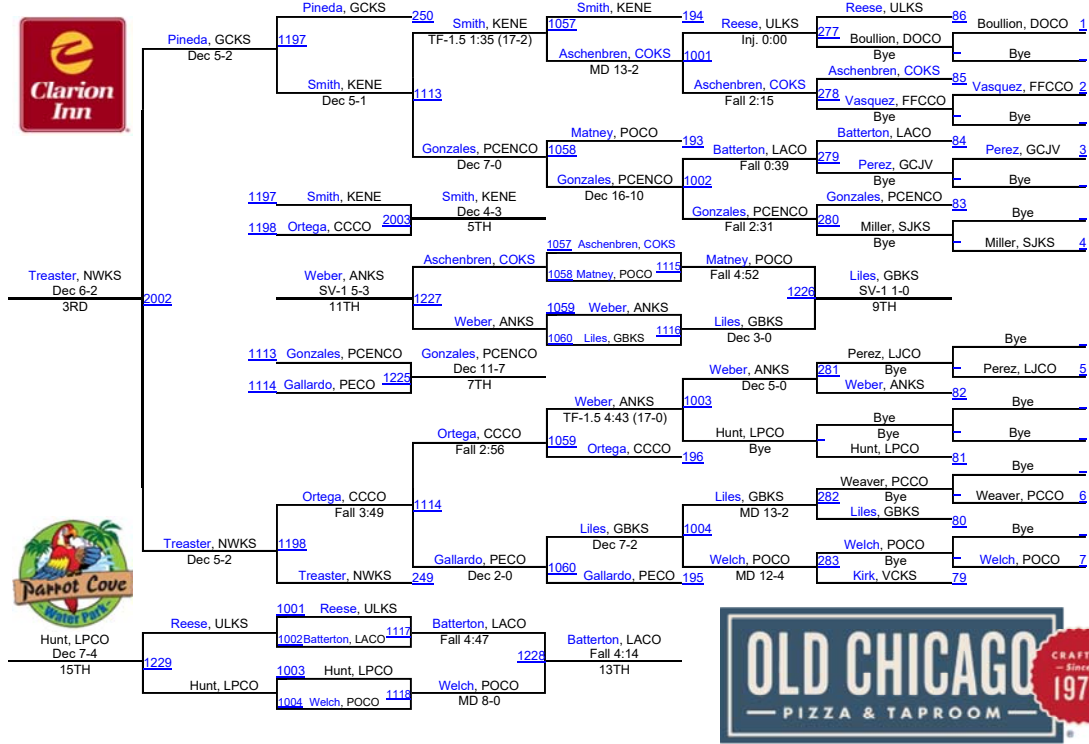

## Team Scores

1.	Pomona	195.0
2.	Kearney	187.0
3.	Valley Center	175.0
4.	Pueblo East	167.0
5.	Garden City - White	149.5
6.	Scottsbluff	140.5
7.	Ponderosa	130.0
8.	Andale	110.0
9.	Dodge City	108.5
10.	Pine Creek	100.5
11.	Santa Fe	98.5
12.	Canon City	97.0
12.	Newton	97.0
14.	St. James	96.0
15.	Colby	91.0
16.	Scott City	76.5
17.	Doherty	74.0
18.	Great Bend	68.0
19.	Lamar	67.0
20.	Liberal	56.0
21.	Garden City - Brown	52.5
22.	La Junta	51.0
23.	Holcomb	48.5
24.	Ulysses	48.0
25.	Lewis-Palmer	46.0
26.	Pueblo Centennial	43.0
27.	Hays	39.0
28.	Lakin	37.0
29.	Hugoton	31.5
30.	Fountain-Ft. Carson	29.0
31.	Republic County	26.0

106

106

113

113

120

120

126

126