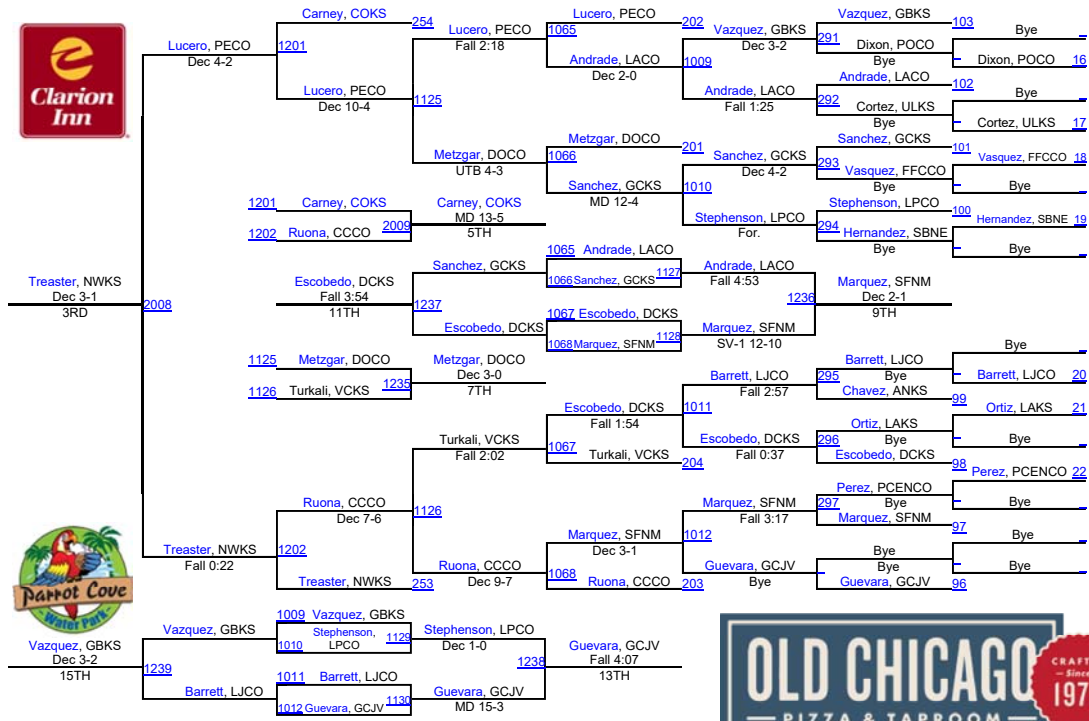

## Team Scores

1.	Pomona	195.0
2.	Kearney	187.0
3.	Valley Center	175.0
4.	Pueblo East	167.0
5.	Garden City - White	149.5
6.	Scottsbluff	140.5
7.	Ponderosa	130.0
8.	Andale	110.0
9.	Dodge City	108.5
10.	Pine Creek	100.5
11.	Santa Fe	98.5
12.	Canon City	97.0
12.	Newton	97.0
14.	St. James	96.0
15.	Colby	91.0
16.	Scott City	76.5
17.	Doherty	74.0
18.	Great Bend	68.0
19.	Lamar	67.0
20.	Liberal	56.0
21.	Garden City - Brown	52.5
22.	La Junta	51.0
23.	Holcomb	48.5
24.	Ulysses	48.0
25.	Lewis-Palmer	46.0
26.	Pueblo Centennial	43.0
27.	Hays	39.0
28.	Lakin	37.0
29.	Hugoton	31.5
30.	Fountain-Ft. Carson	29.0
31.	Republic County	26.0

106

106

113

113

120

120

126

126

132

132

138

138

145

145

152

152