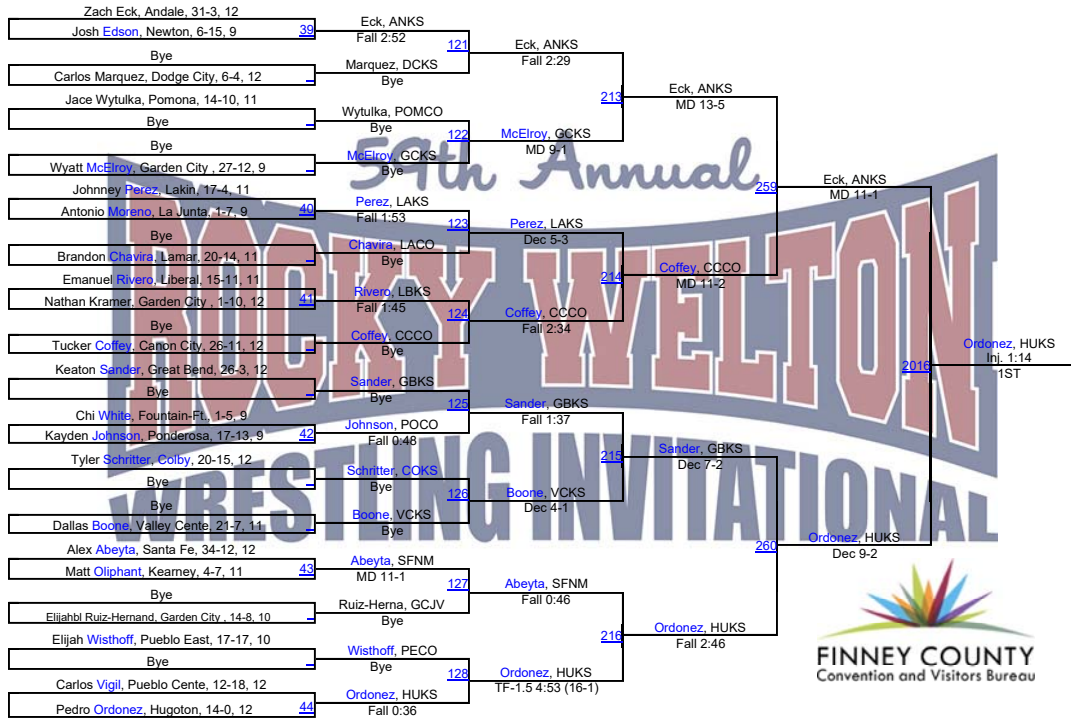

## Team Scores

1.	Pomona	195.0
2.	Kearney	187.0
3.	Valley Center	175.0
4.	Pueblo East	167.0
5.	Garden City - White	149.5
6.	Scottsbluff	140.5
7.	Ponderosa	130.0
8.	Andale	110.0
9.	Dodge City	108.5
10.	Pine Creek	100.5
11.	Santa Fe	98.5
12.	Canon City	97.0
12.	Newton	97.0
14.	St. James	96.0
15.	Colby	91.0
16.	Scott City	76.5
17.	Doherty	74.0
18.	Great Bend	68.0
19.	Lamar	67.0
20.	Liberal	56.0
21.	Garden City - Brown	52.5
22.	La Junta	51.0
23.	Holcomb	48.5
24.	Ulysses	48.0
25.	Lewis-Palmer	46.0
26.	Pueblo Centennial	43.0
27.	Hays	39.0
28.	Lakin	37.0
29.	Hugoton	31.5
30.	Fountain-Ft. Carson	29.0
31.	Republic County	26.0

106

106

113

113

120

120

126

126

132

132

138

138

145

145

152

152