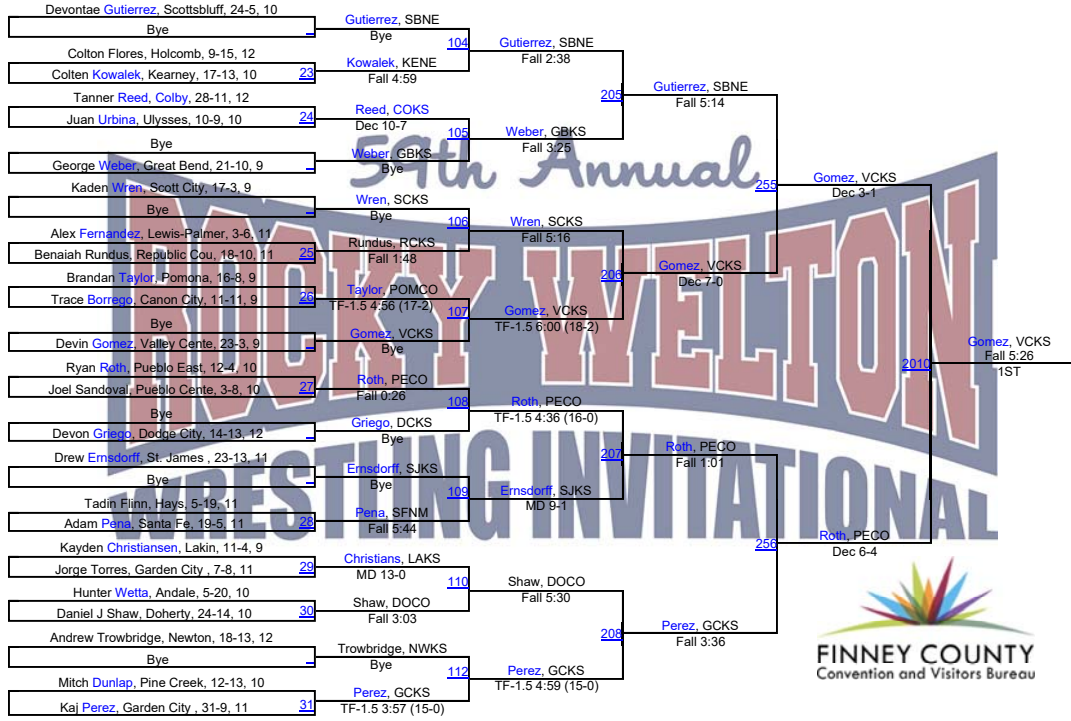

## Team Scores

1.	Pomona	195.0
2.	Kearney	187.0
3.	Valley Center	175.0
4.	Pueblo East	167.0
5.	Garden City - White	149.5
6.	Scottsbluff	140.5
7.	Ponderosa	130.0
8.	Andale	110.0
9.	Dodge City	108.5
10.	Pine Creek	100.5
11.	Santa Fe	98.5
12.	Canon City	97.0
12.	Newton	97.0
14.	St. James	96.0
15.	Colby	91.0
16.	Scott City	76.5
17.	Doherty	74.0
18.	Great Bend	68.0
19.	Lamar	67.0
20.	Liberal	56.0
21.	Garden City - Brown	52.5
22.	La Junta	51.0
23.	Holcomb	48.5
24.	Ulysses	48.0
25.	Lewis-Palmer	46.0
26.	Pueblo Centennial	43.0
27.	Hays	39.0
28.	Lakin	37.0
29.	Hugoton	31.5
30.	Fountain-Ft. Carson	29.0
31.	Republic County	26.0

106

106

113

113

120

120

126

126

132

132

138

138

145

145

152

152