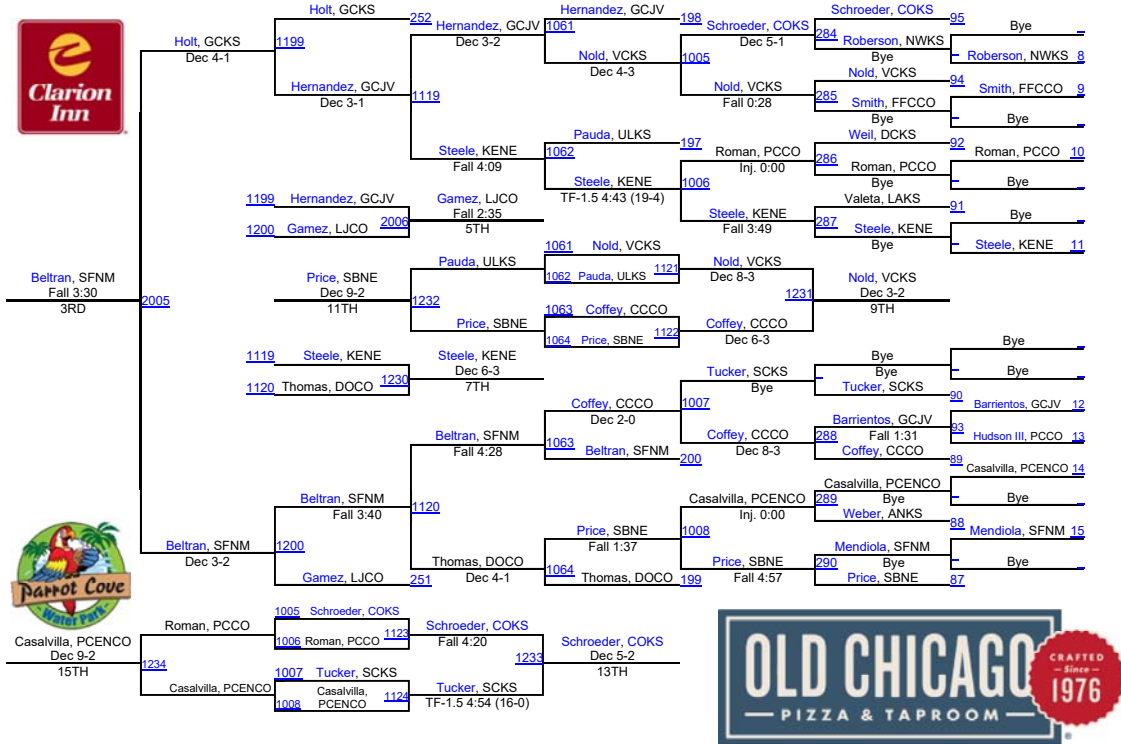

## Team Scores

1.	Pomona	195.0
2.	Kearney	187.0
3.	Valley Center	175.0
4.	Pueblo East	167.0
5.	Garden City - White	149.5
6.	Scottsbluff	140.5
7.	Ponderosa	130.0
8.	Andale	110.0
9.	Dodge City	108.5
10.	Pine Creek	100.5
11.	Santa Fe	98.5
12.	Canon City	97.0
12.	Newton	97.0
14.	St. James	96.0
15.	Colby	91.0
16.	Scott City	76.5
17.	Doherty	74.0
18.	Great Bend	68.0
19.	Lamar	67.0
20.	Liberal	56.0
21.	Garden City - Brown	52.5
22.	La Junta	51.0
23.	Holcomb	48.5
24.	Ulysses	48.0
25.	Lewis-Palmer	46.0
26.	Pueblo Centennial	43.0
27.	Hays	39.0
28.	Lakin	37.0
29.	Hugoton	31.5
30.	Fountain-Ft. Carson	29.0
31.	Republic County	26.0

106

106

113

113

120

120

126

126

132

132

138

138

145

145

152

152