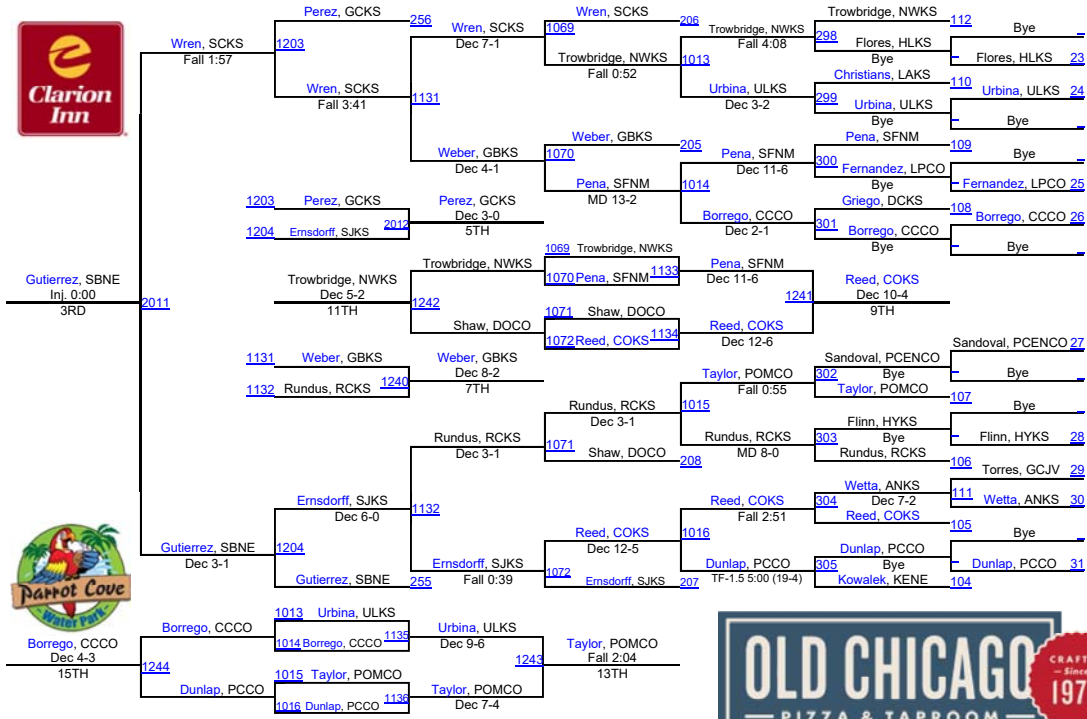

## Team Scores

1.	Pomona	195.0
2.	Kearney	187.0
3.	Valley Center	175.0
4.	Pueblo East	167.0
5.	Garden City - White	149.5
6.	Scottsbluff	140.5
7.	Ponderosa	130.0
8.	Andale	110.0
9.	Dodge City	108.5
10.	Pine Creek	100.5
11.	Santa Fe	98.5
12.	Canon City	97.0
12.	Newton	97.0
14.	St. James	96.0
15.	Colby	91.0
16.	Scott City	76.5
17.	Doherty	74.0
18.	Great Bend	68.0
19.	Lamar	67.0
20.	Liberal	56.0
21.	Garden City - Brown	52.5
22.	La Junta	51.0
23.	Holcomb	48.5
24.	Ulysses	48.0
25.	Lewis-Palmer	46.0
26.	Pueblo Centennial	43.0
27.	Hays	39.0
28.	Lakin	37.0
29.	Hugoton	31.5
30.	Fountain-Ft. Carson	29.0
31.	Republic County	26.0

106

106

113

113

120

120

126

126

132

132

138

138

145

145

152

152