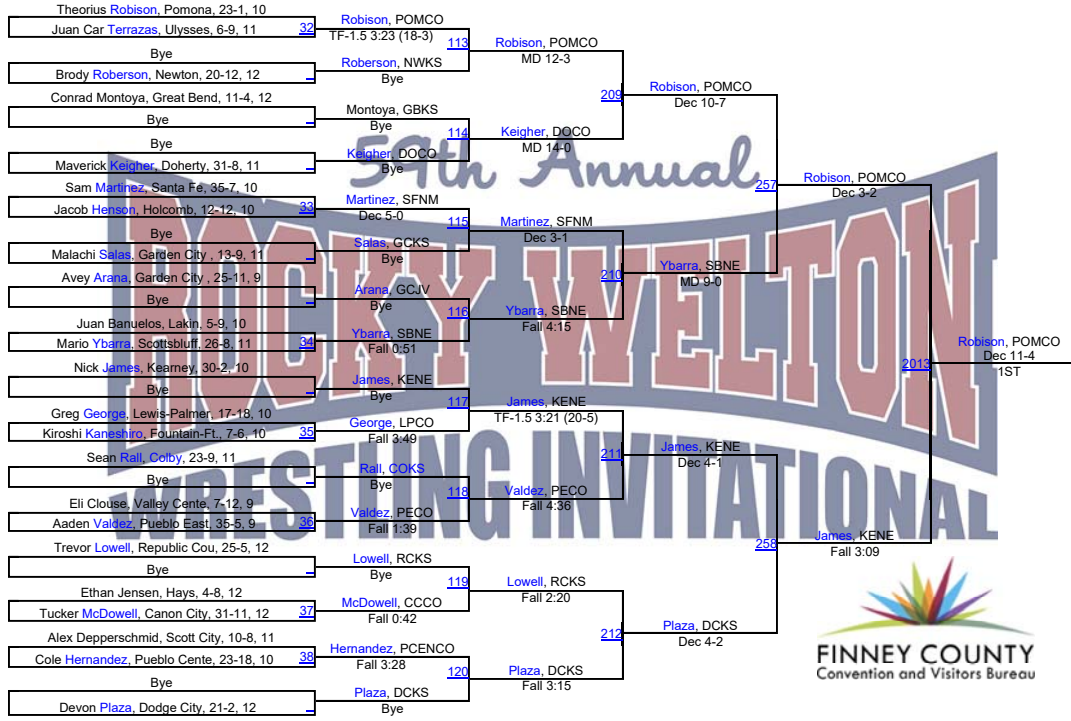

## Team Scores

1.	Pomona	195.0
2.	Kearney	187.0
3.	Valley Center	175.0
4.	Pueblo East	167.0
5.	Garden City - White	149.5
6.	Scottsbluff	140.5
7.	Ponderosa	130.0
8.	Andale	110.0
9.	Dodge City	108.5
10.	Pine Creek	100.5
11.	Santa Fe	98.5
12.	Canon City	97.0
12.	Newton	97.0
14.	St. James	96.0
15.	Colby	91.0
16.	Scott City	76.5
17.	Doherty	74.0
18.	Great Bend	68.0
19.	Lamar	67.0
20.	Liberal	56.0
21.	Garden City - Brown	52.5
22.	La Junta	51.0
23.	Holcomb	48.5
24.	Ulysses	48.0
25.	Lewis-Palmer	46.0
26.	Pueblo Centennial	43.0
27.	Hays	39.0
28.	Lakin	37.0
29.	Hugoton	31.5
30.	Fountain-Ft. Carson	29.0
31.	Republic County	26.0

106

106

113

113

120

120

126

126

132

132

138

138

145

145

152

152