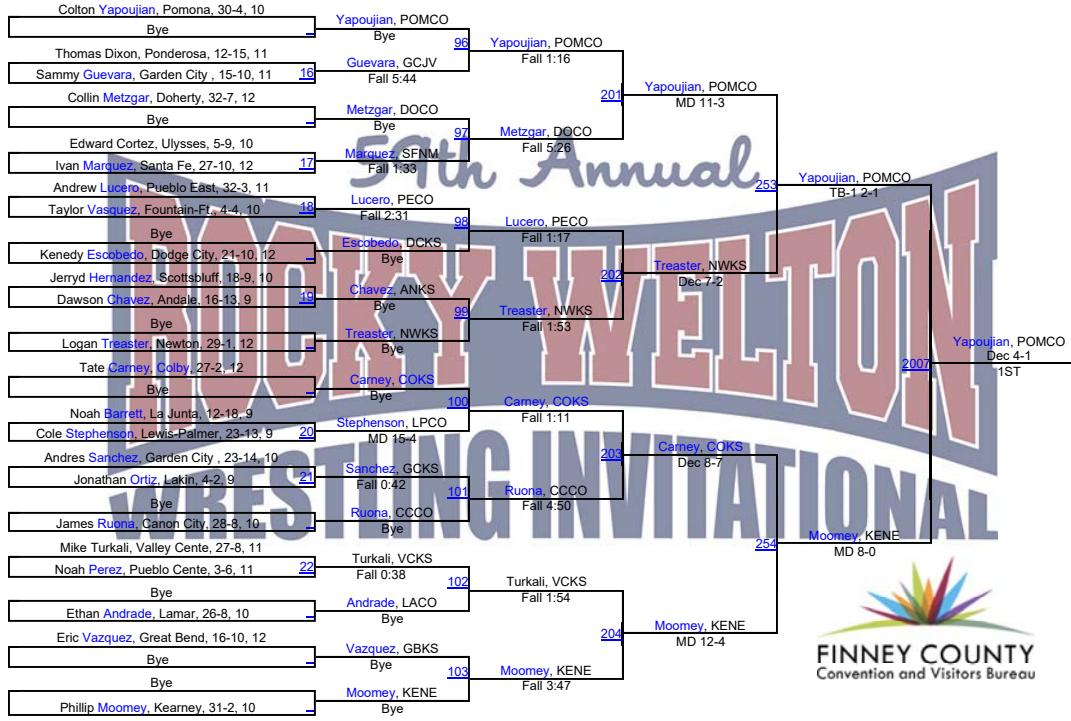

## Team Scores

1.	Pomona	195.0
2.	Kearney	187.0
3.	Valley Center	175.0
4.	Pueblo East	167.0
5.	Garden City - White	149.5
6.	Scottsbluff	140.5
7.	Ponderosa	130.0
8.	Andale	110.0
9.	Dodge City	108.5
10.	Pine Creek	100.5
11.	Santa Fe	98.5
12.	Canon City	97.0
12.	Newton	97.0
14.	St. James	96.0
15.	Colby	91.0
16.	Scott City	76.5
17.	Doherty	74.0
18.	Great Bend	68.0
19.	Lamar	67.0
20.	Liberal	56.0
21.	Garden City - Brown	52.5
22.	La Junta	51.0
23.	Holcomb	48.5
24.	Ulysses	48.0
25.	Lewis-Palmer	46.0
26.	Pueblo Centennial	43.0
27.	Hays	39.0
28.	Lakin	37.0
29.	Hugoton	31.5
30.	Fountain-Ft. Carson	29.0
31.	Republic County	26.0

106

106

113

113

120

120

126

126

132

132

138

138

145

145

152

152