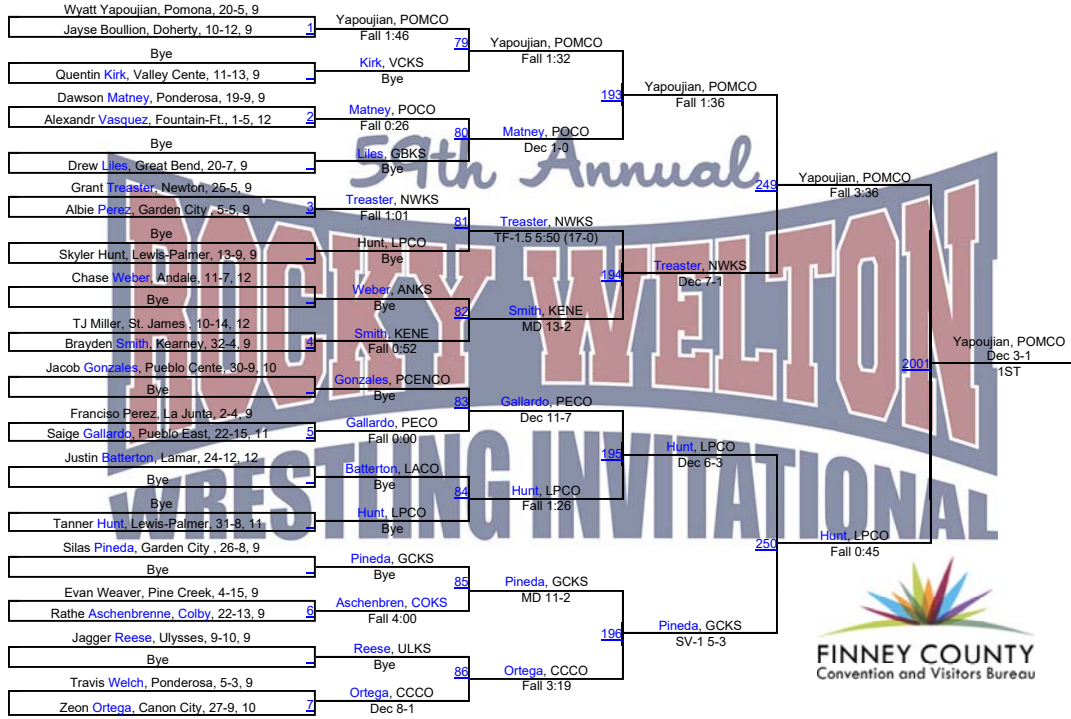

Team Scores

1.	Pomona	195.0
2.	Kearney	187.0
3.	Valley Center	175.0
4.	Pueblo East	167.0
5.	Garden City - White	149.5
6.	Scottsbluff	140.5
7.	Ponderosa	130.0
8.	Andale	110.0
9.	Dodge City	108.5
10.	Pine Creek	100.5
11.	Santa Fe	98.5
12.	Canon City	97.0
12.	Newton	97.0
14.	St. James	96.0
15.	Colby	91.0
16.	Scott City	76.5
17.	Doherty	74.0
18.	Great Bend	68.0
19.	Lamar	67.0
20.	Liberal	56.0
21.	Garden City - Brown	52.5
22.	La Junta	51.0
23.	Holcomb	48.5
24.	Ulysses	48.0
25.	Lewis-Palmer	46.0
26.	Pueblo Centennial	43.0
27.	Hays	39.0
28.	Lakin	37.0
29.	Hugoton	31.5
30.	Fountain-Ft. Carson	29.0
31.	Republic County	26.0

106