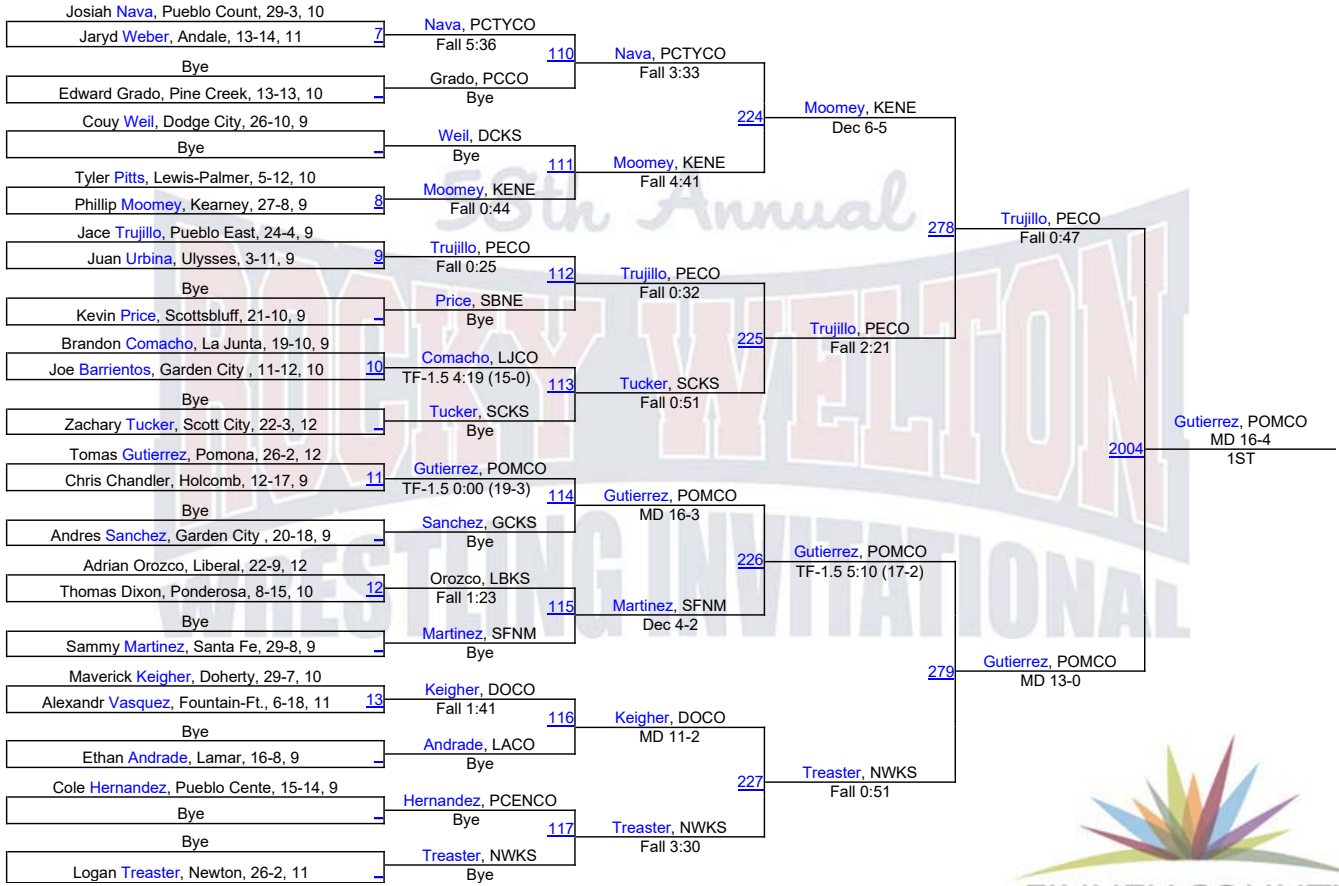

[Main](#)

1.	Pomona	238.5
2.	Garden City - White	189.0
3.	Kearney	156.0
4.	Ponderosa	151.0
5.	Pueblo County	150.0
6.	Dodge City	147.5
7.	Pueblo East	147.0
8.	Pine Creek	139.0
9.	St. James	119.5
10.	Colby	119.0
11.	Scott City	105.0
12.	Liberal	103.0
13.	Maize	89.0
14.	Andale	86.0
15.	Lamar	84.5
16.	Canon City	70.0
17.	Great Bend	66.5
18.	Pueblo Centennial	65.5
19.	Santa Fe	65.5
20.	Scottsbluff	64.5
21.	Newton	59.0
22.	Ulysses	59.0
23.	La Junta	54.5
24.	Chaparral	50.0
25.	Doherty	47.0
26.	Fountain-Ft. Carson	34.0
27.	Holcomb	27.0
28.	Garden City - Brown	24.0
29.	Lewis-Palmer	24.0
30.	Hays	21.0
31.	Baca County	16.0
32.	Hugoton	13.5

106

106

113

120

120

126

126

132

138

138

145

145

152

152

160

160