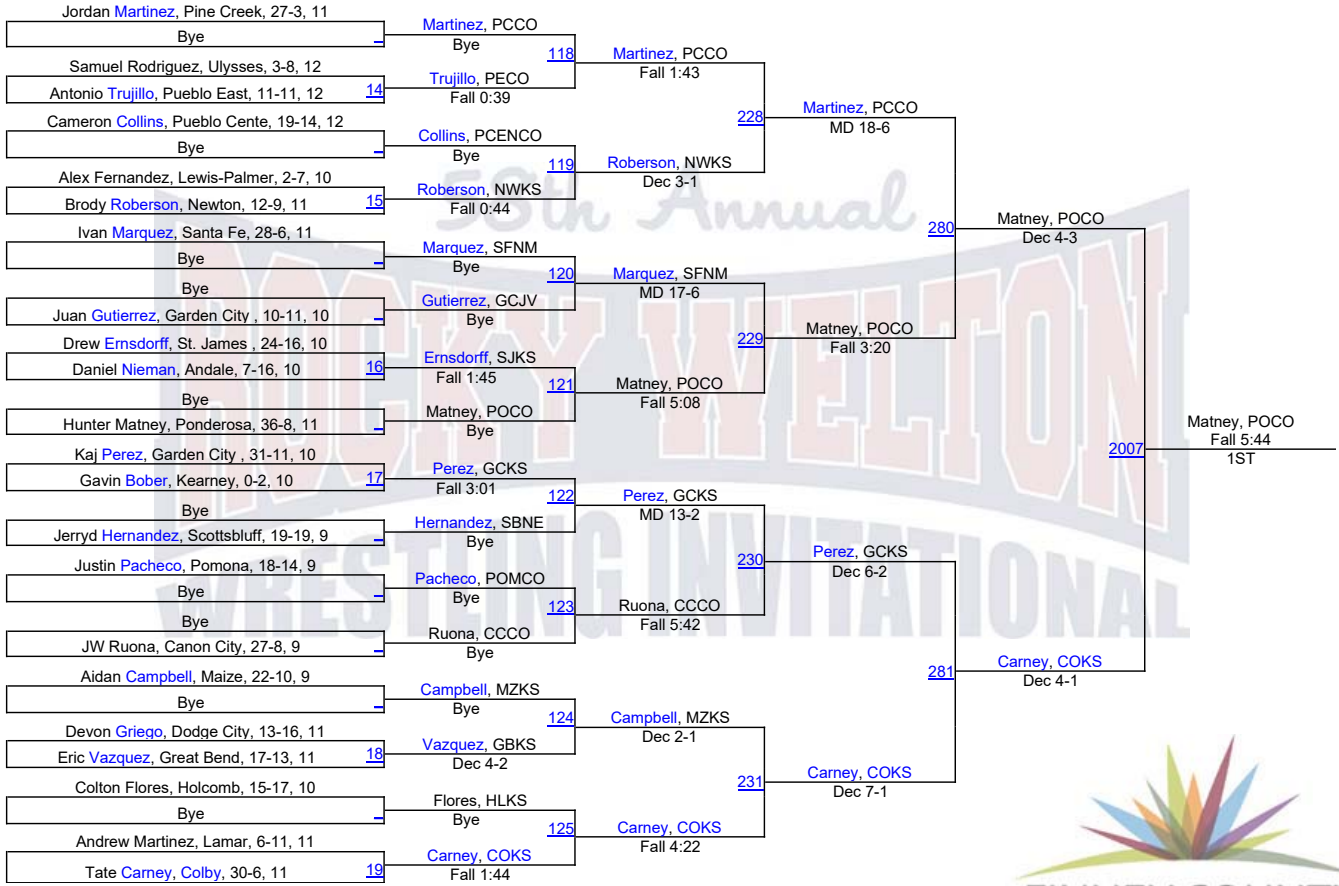

[Main](#)

1.	Pomona	238.5
2.	Garden City - White	189.0
3.	Kearney	156.0
4.	Ponderosa	151.0
5.	Pueblo County	150.0
6.	Dodge City	147.5
7.	Pueblo East	147.0
8.	Pine Creek	139.0
9.	St. James	119.5
10.	Colby	119.0
11.	Scott City	105.0
12.	Liberal	103.0
13.	Maize	89.0
14.	Andale	86.0
15.	Lamar	84.5
16.	Canon City	70.0
17.	Great Bend	66.5
18.	Pueblo Centennial	65.5
19.	Santa Fe	65.5
20.	Scottsbluff	64.5
21.	Newton	59.0
22.	Ulysses	59.0
23.	La Junta	54.5
24.	Chaparral	50.0
25.	Doherty	47.0
26.	Fountain-Ft. Carson	34.0
27.	Holcomb	27.0
28.	Garden City - Brown	24.0
29.	Lewis-Palmer	24.0
30.	Hays	21.0
31.	Baca County	16.0
32.	Hugoton	13.5

106

106

113

120

120

126

126

132

138

138

145

145

152

152

160

160