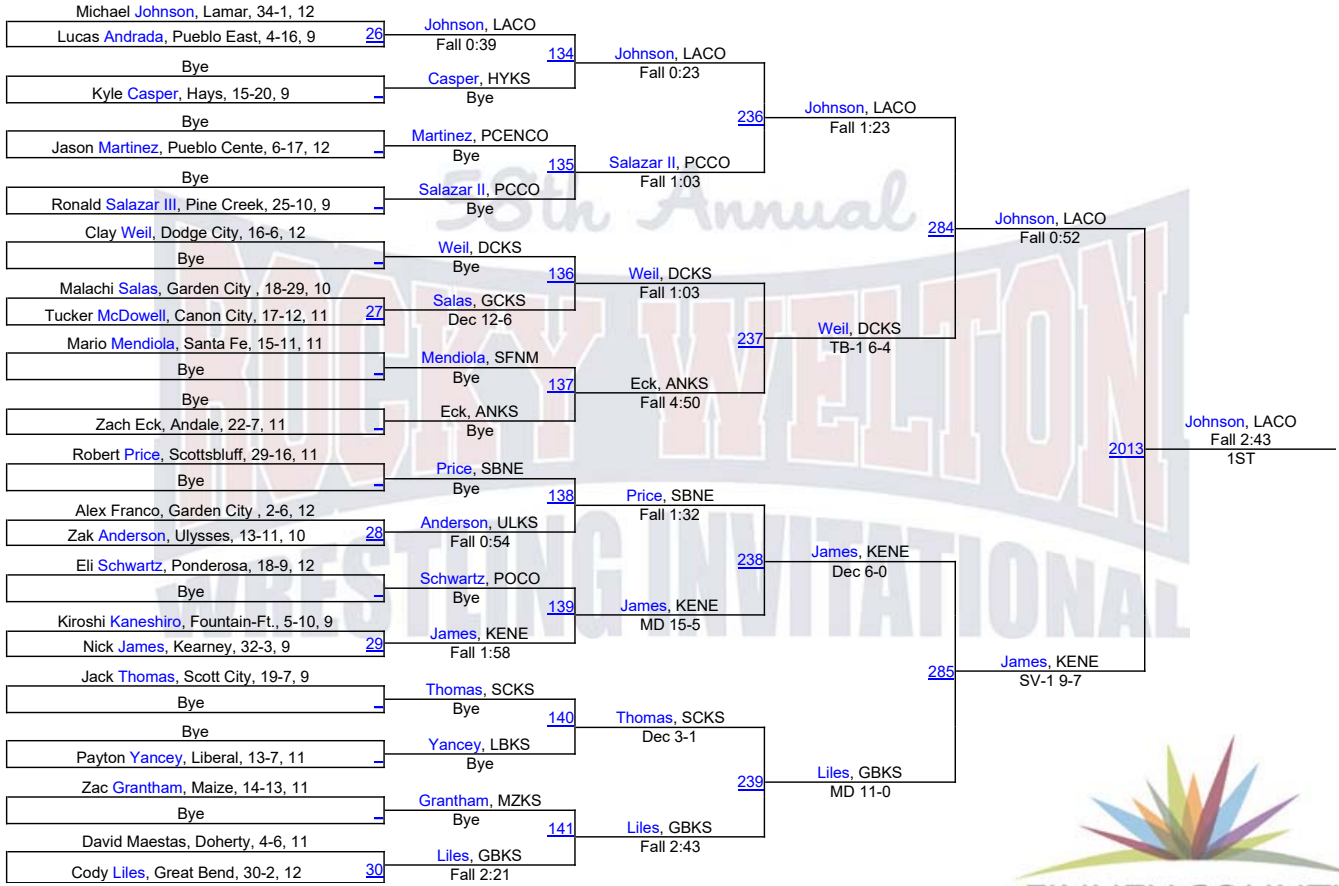

[Main](#)

1.	Pomona	238.5
2.	Garden City - White	189.0
3.	Kearney	156.0
4.	Ponderosa	151.0
5.	Pueblo County	150.0
6.	Dodge City	147.5
7.	Pueblo East	147.0
8.	Pine Creek	139.0
9.	St. James	119.5
10.	Colby	119.0
11.	Scott City	105.0
12.	Liberal	103.0
13.	Maize	89.0
14.	Andale	86.0
15.	Lamar	84.5
16.	Canon City	70.0
17.	Great Bend	66.5
18.	Pueblo Centennial	65.5
19.	Santa Fe	65.5
20.	Scottsbluff	64.5
21.	Newton	59.0
22.	Ulysses	59.0
23.	La Junta	54.5
24.	Chaparral	50.0
25.	Doherty	47.0
26.	Fountain-Ft. Carson	34.0
27.	Holcomb	27.0
28.	Garden City - Brown	24.0
29.	Lewis-Palmer	24.0
30.	Hays	21.0
31.	Baca County	16.0
32.	Hugoton	13.5

106

106

113

120

120

126

126

132

138

138

145

145

152

152

160

160

170

170

182

182

195

195

220

220