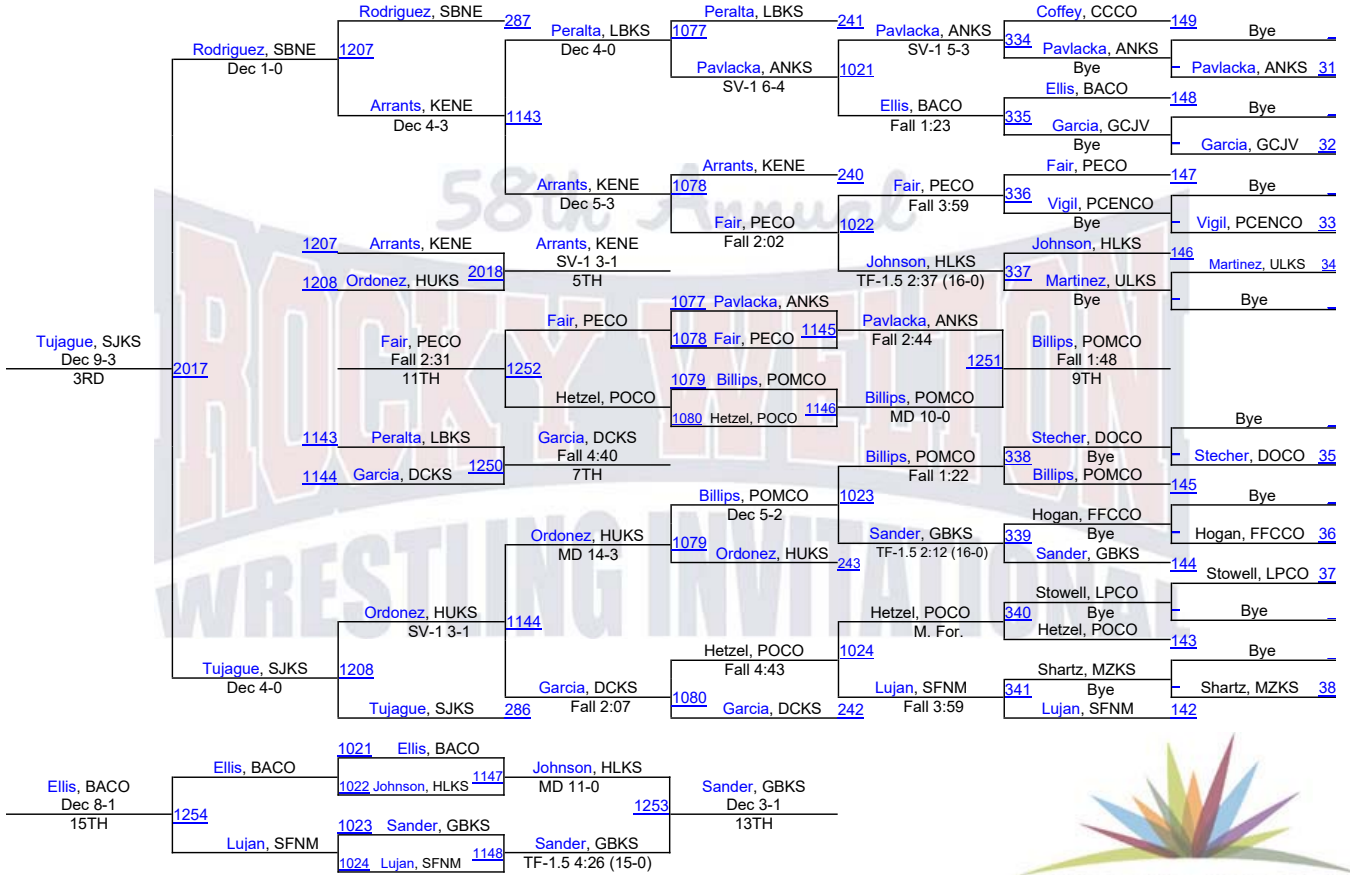

[Main](#)

1.	Pomona	238.5
2.	Garden City - White	189.0
3.	Kearney	156.0
4.	Ponderosa	151.0
5.	Pueblo County	150.0
6.	Dodge City	147.5
7.	Pueblo East	147.0
8.	Pine Creek	139.0
9.	St. James	119.5
10.	Colby	119.0
11.	Scott City	105.0
12.	Liberal	103.0
13.	Maize	89.0
14.	Andale	86.0
15.	Lamar	84.5
16.	Canon City	70.0
17.	Great Bend	66.5
18.	Pueblo Centennial	65.5
19.	Santa Fe	65.5
20.	Scottsbluff	64.5
21.	Newton	59.0
22.	Ulysses	59.0
23.	La Junta	54.5
24.	Chaparral	50.0
25.	Doherty	47.0
26.	Fountain-Ft. Carson	34.0
27.	Holcomb	27.0
28.	Garden City - Brown	24.0
29.	Lewis-Palmer	24.0
30.	Hays	21.0
31.	Baca County	16.0
32.	Hugoton	13.5

106

106

113

120

120

126

126

132

138

138

145

145

152

152

160

160

170

170

182

182

195

195

220

220