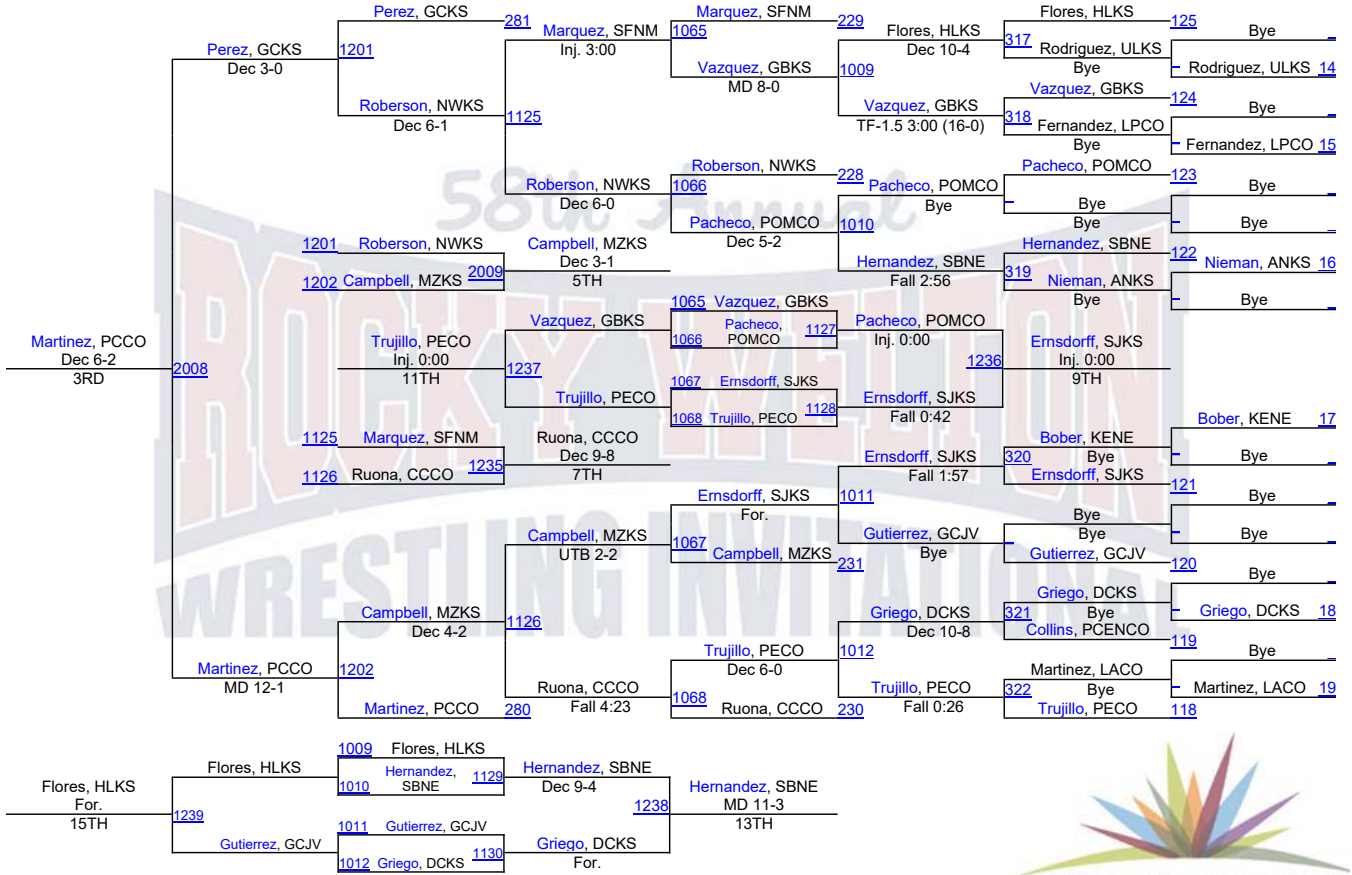

[Main](#)

1.	Pomona	238.5
2.	Garden City - White	189.0
3.	Kearney	156.0
4.	Ponderosa	151.0
5.	Pueblo County	150.0
6.	Dodge City	147.5
7.	Pueblo East	147.0
8.	Pine Creek	139.0
9.	St. James	119.5
10.	Colby	119.0
11.	Scott City	105.0
12.	Liberal	103.0
13.	Maize	89.0
14.	Andale	86.0
15.	Lamar	84.5
16.	Canon City	70.0
17.	Great Bend	66.5
18.	Pueblo Centennial	65.5
19.	Santa Fe	65.5
20.	Scottsbluff	64.5
21.	Newton	59.0
22.	Ulysses	59.0
23.	La Junta	54.5
24.	Chaparral	50.0
25.	Doherty	47.0
26.	Fountain-Ft. Carson	34.0
27.	Holcomb	27.0
28.	Garden City - Brown	24.0
29.	Lewis-Palmer	24.0
30.	Hays	21.0
31.	Baca County	16.0
32.	Hugoton	13.5

106

106

113

120

120

126

126

132

138

138

145

145

152

152

160

160

170

170

182

182

195

195

220

220