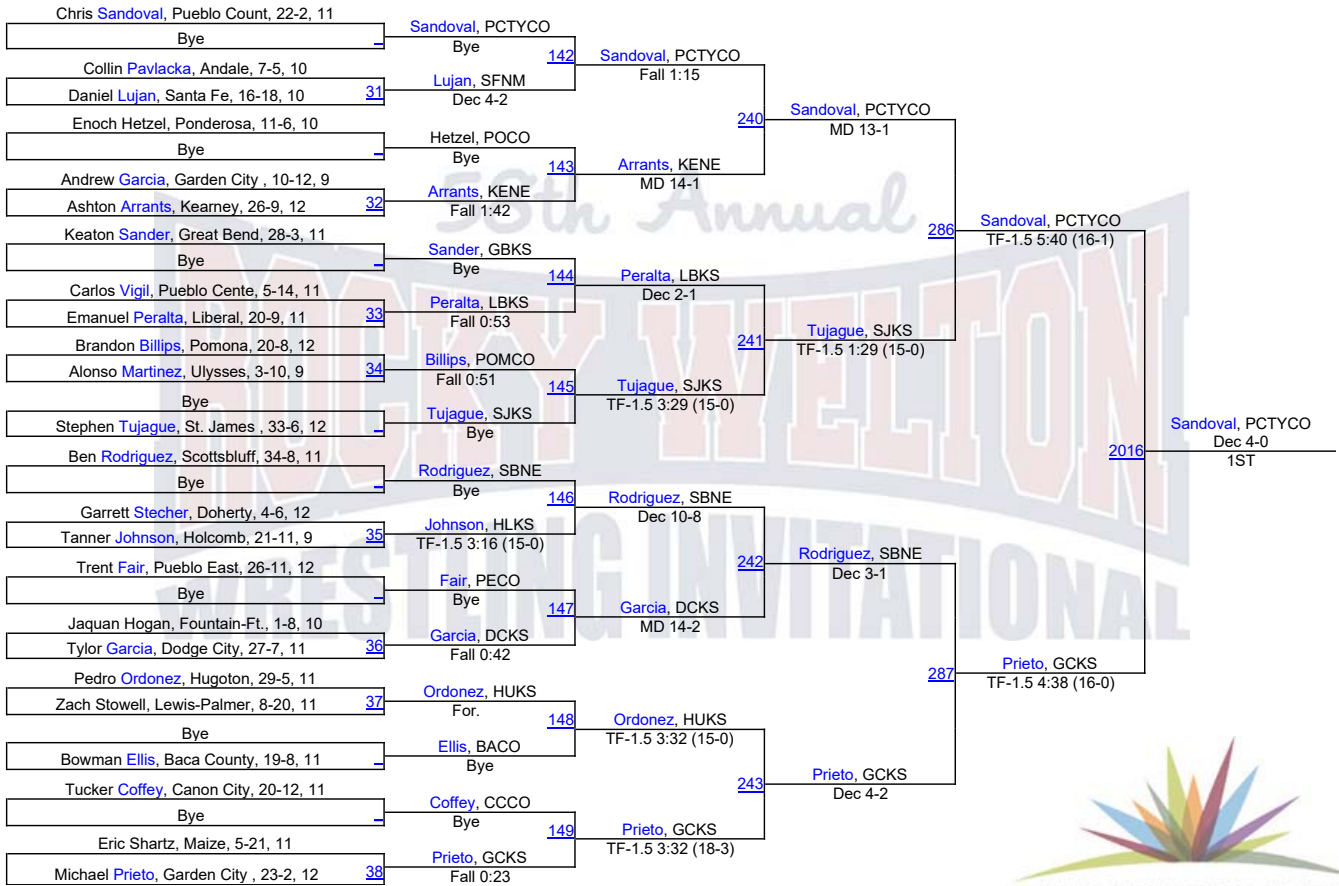

[Main](#)

1.	Pomona	238.5
2.	Garden City - White	189.0
3.	Kearney	156.0
4.	Ponderosa	151.0
5.	Pueblo County	150.0
6.	Dodge City	147.5
7.	Pueblo East	147.0
8.	Pine Creek	139.0
9.	St. James	119.5
10.	Colby	119.0
11.	Scott City	105.0
12.	Liberal	103.0
13.	Maize	89.0
14.	Andale	86.0
15.	Lamar	84.5
16.	Canon City	70.0
17.	Great Bend	66.5
18.	Pueblo Centennial	65.5
19.	Santa Fe	65.5
20.	Scottsbluff	64.5
21.	Newton	59.0
22.	Ulysses	59.0
23.	La Junta	54.5
24.	Chaparral	50.0
25.	Doherty	47.0
26.	Fountain-Ft. Carson	34.0
27.	Holcomb	27.0
28.	Garden City - Brown	24.0
29.	Lewis-Palmer	24.0
30.	Hays	21.0
31.	Baca County	16.0
32.	Hugoton	13.5

106

106

113

120

120

126

126

132

138

138

145

145

152

152

160

160

170

170

182

182

195

195

220

220