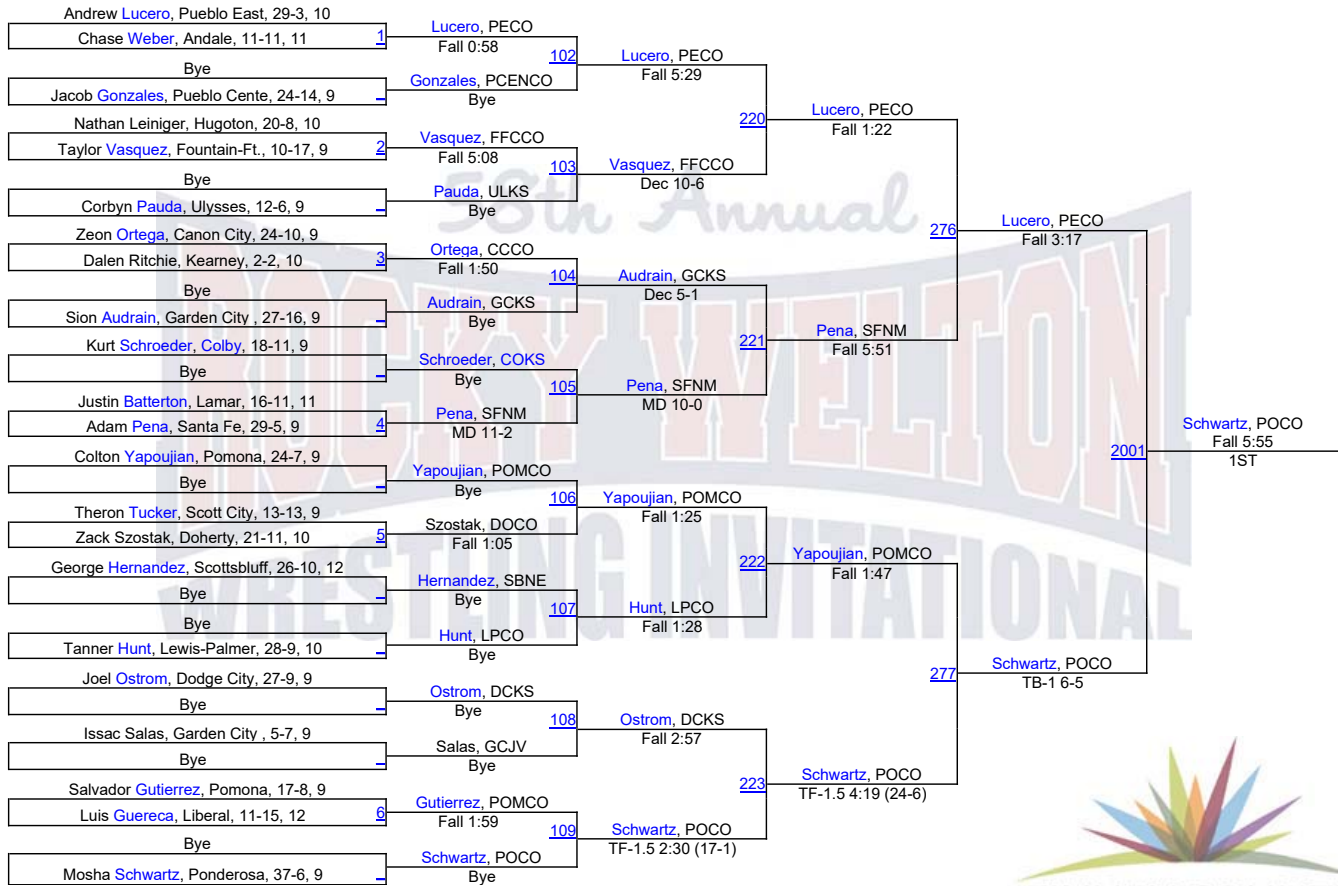

[Main](#)

1.	Pomona	238.5
2.	Garden City - White	189.0
3.	Kearney	156.0
4.	Ponderosa	151.0
5.	Pueblo County	150.0
6.	Dodge City	147.5
7.	Pueblo East	147.0
8.	Pine Creek	139.0
9.	St. James	119.5
10.	Colby	119.0
11.	Scott City	105.0
12.	Liberal	103.0
13.	Maize	89.0
14.	Andale	86.0
15.	Lamar	84.5
16.	Canon City	70.0
17.	Great Bend	66.5
18.	Pueblo Centennial	65.5
19.	Santa Fe	65.5
20.	Scottsbluff	64.5
21.	Newton	59.0
22.	Ulysses	59.0
23.	La Junta	54.5
24.	Chaparral	50.0
25.	Doherty	47.0
26.	Fountain-Ft. Carson	34.0
27.	Holcomb	27.0
28.	Garden City - Brown	24.0
29.	Lewis-Palmer	24.0
30.	Hays	21.0
31.	Baca County	16.0
32.	Hugoton	13.5

106

106

113

120

120

126

126

132

138

138

145

145

152

152

160

160