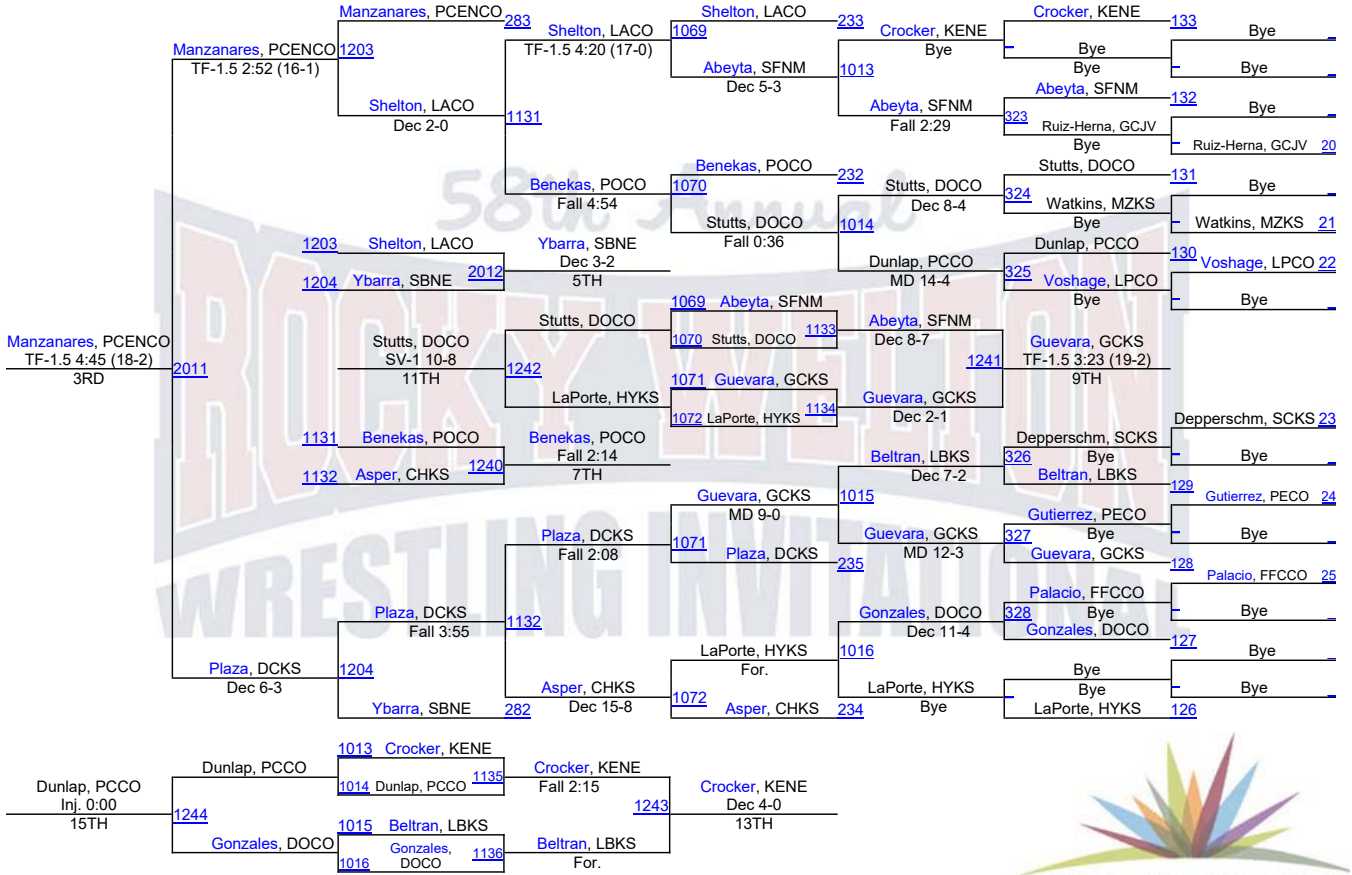

[Main](#)

1.	Pomona	238.5
2.	Garden City - White	189.0
3.	Kearney	156.0
4.	Ponderosa	151.0
5.	Pueblo County	150.0
6.	Dodge City	147.5
7.	Pueblo East	147.0
8.	Pine Creek	139.0
9.	St. James	119.5
10.	Colby	119.0
11.	Scott City	105.0
12.	Liberal	103.0
13.	Maize	89.0
14.	Andale	86.0
15.	Lamar	84.5
16.	Canon City	70.0
17.	Great Bend	66.5
18.	Pueblo Centennial	65.5
19.	Santa Fe	65.5
20.	Scottsbluff	64.5
21.	Newton	59.0
22.	Ulysses	59.0
23.	La Junta	54.5
24.	Chaparral	50.0
25.	Doherty	47.0
26.	Fountain-Ft. Carson	34.0
27.	Holcomb	27.0
28.	Garden City - Brown	24.0
29.	Lewis-Palmer	24.0
30.	Hays	21.0
31.	Baca County	16.0
32.	Hugoton	13.5

106

106

113

120

120

126

126

132

138

138

145

145

152

152

160

160

170

170

182

182

195

195

220

220