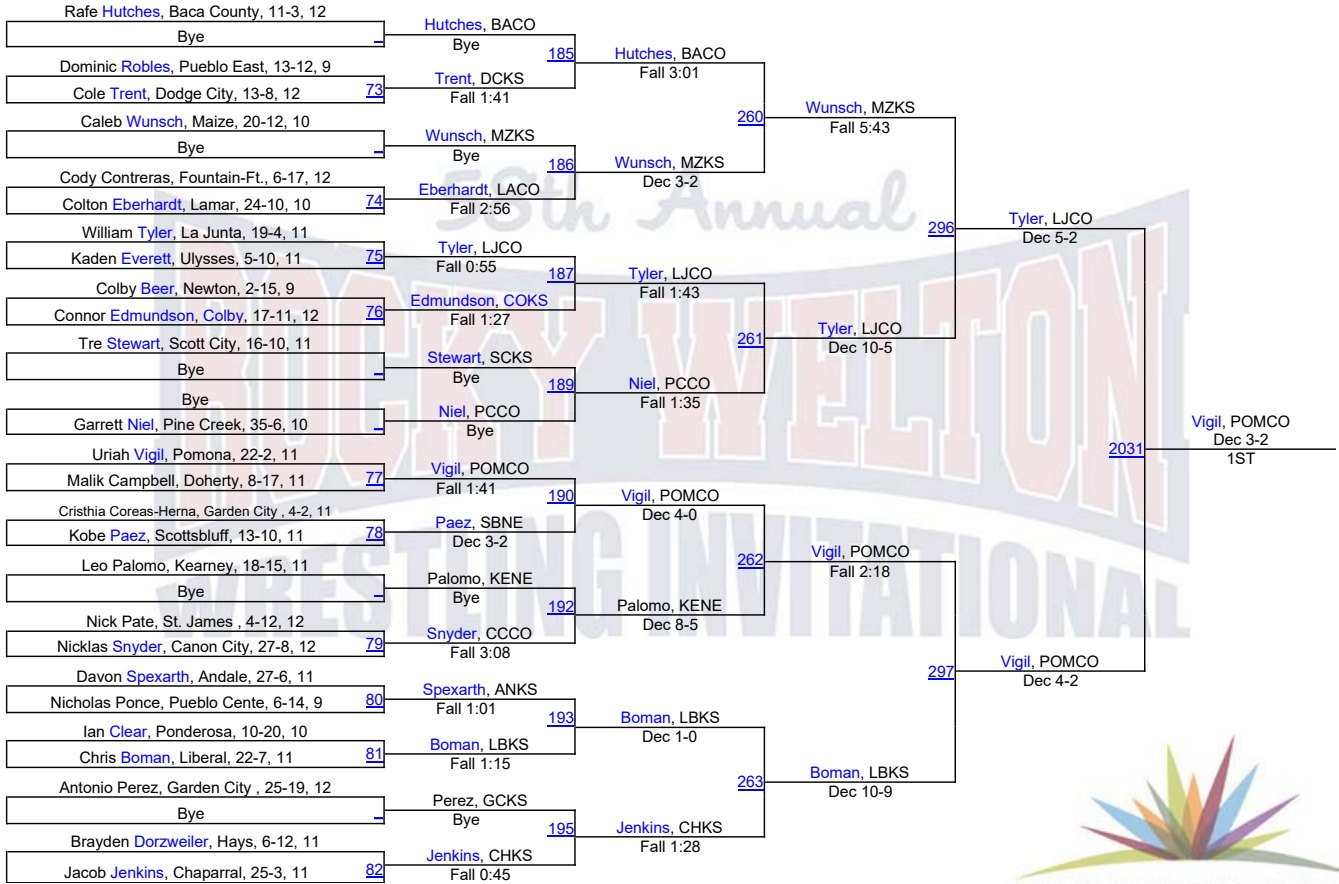

[Main](#)

1.	Pomona	238.5
2.	Garden City - White	189.0
3.	Kearney	156.0
4.	Ponderosa	151.0
5.	Pueblo County	150.0
6.	Dodge City	147.5
7.	Pueblo East	147.0
8.	Pine Creek	139.0
9.	St. James	119.5
10.	Colby	119.0
11.	Scott City	105.0
12.	Liberal	103.0
13.	Maize	89.0
14.	Andale	86.0
15.	Lamar	84.5
16.	Canon City	70.0
17.	Great Bend	66.5
18.	Pueblo Centennial	65.5
19.	Santa Fe	65.5
20.	Scottsbluff	64.5
21.	Newton	59.0
22.	Ulysses	59.0
23.	La Junta	54.5
24.	Chaparral	50.0
25.	Doherty	47.0
26.	Fountain-Ft. Carson	34.0
27.	Holcomb	27.0
28.	Garden City - Brown	24.0
29.	Lewis-Palmer	24.0
30.	Hays	21.0
31.	Baca County	16.0
32.	Hugoton	13.5

106

106

113

120

120

126

126

132

138

138

145

145

152

152

160

160

170

170

182

182

195

195

220

220