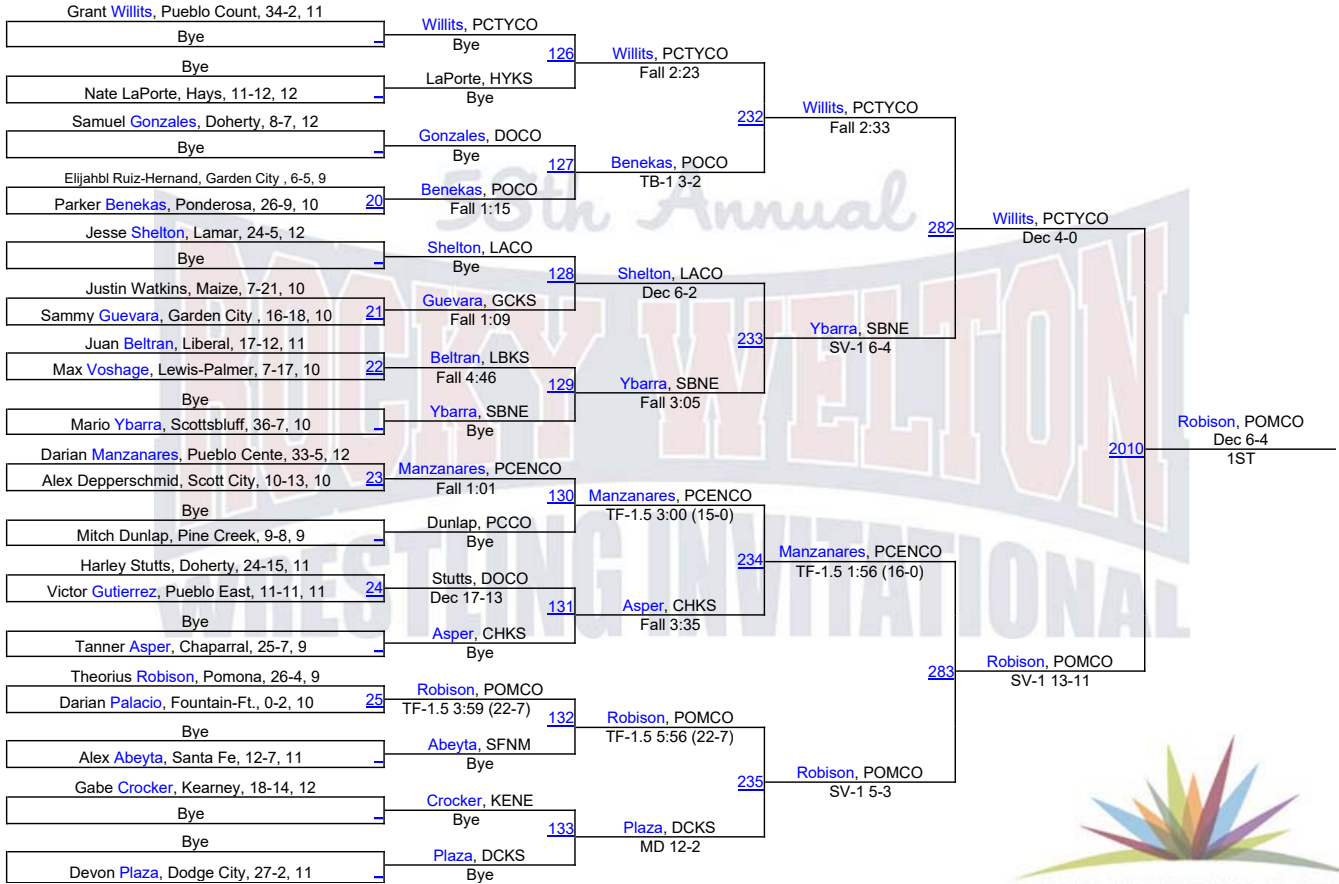

[Main](#)

1.	Pomona	238.5
2.	Garden City - White	189.0
3.	Kearney	156.0
4.	Ponderosa	151.0
5.	Pueblo County	150.0
6.	Dodge City	147.5
7.	Pueblo East	147.0
8.	Pine Creek	139.0
9.	St. James	119.5
10.	Colby	119.0
11.	Scott City	105.0
12.	Liberal	103.0
13.	Maize	89.0
14.	Andale	86.0
15.	Lamar	84.5
16.	Canon City	70.0
17.	Great Bend	66.5
18.	Pueblo Centennial	65.5
19.	Santa Fe	65.5
20.	Scottsbluff	64.5
21.	Newton	59.0
22.	Ulysses	59.0
23.	La Junta	54.5
24.	Chaparral	50.0
25.	Doherty	47.0
26.	Fountain-Ft. Carson	34.0
27.	Holcomb	27.0
28.	Garden City - Brown	24.0
29.	Lewis-Palmer	24.0
30.	Hays	21.0
31.	Baca County	16.0
32.	Hugoton	13.5

106

106

113

120

120

126

126

132

138

138

145

145

152

152

160

160

170

170

182

182

195

195

220

220