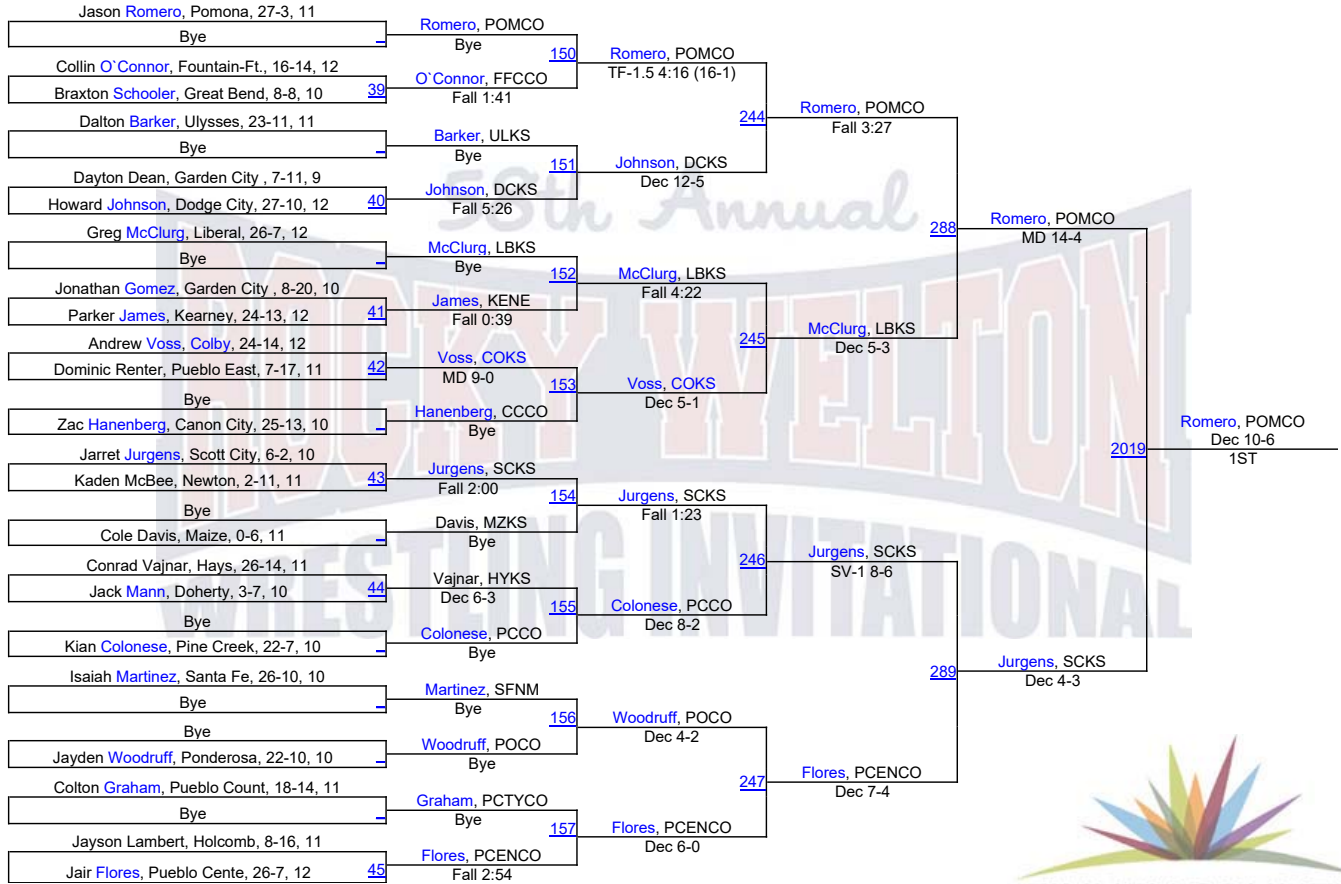

[Main](#)

1.	Pomona	238.5
2.	Garden City - White	189.0
3.	Kearney	156.0
4.	Ponderosa	151.0
5.	Pueblo County	150.0
6.	Dodge City	147.5
7.	Pueblo East	147.0
8.	Pine Creek	139.0
9.	St. James	119.5
10.	Colby	119.0
11.	Scott City	105.0
12.	Liberal	103.0
13.	Maize	89.0
14.	Andale	86.0
15.	Lamar	84.5
16.	Canon City	70.0
17.	Great Bend	66.5
18.	Pueblo Centennial	65.5
19.	Santa Fe	65.5
20.	Scottsbluff	64.5
21.	Newton	59.0
22.	Ulysses	59.0
23.	La Junta	54.5
24.	Chaparral	50.0
25.	Doherty	47.0
26.	Fountain-Ft. Carson	34.0
27.	Holcomb	27.0
28.	Garden City - Brown	24.0
29.	Lewis-Palmer	24.0
30.	Hays	21.0
31.	Baca County	16.0
32.	Hugoton	13.5

106

106

113

120

120

126

126

132

138

138

145

145

152

152

160

160