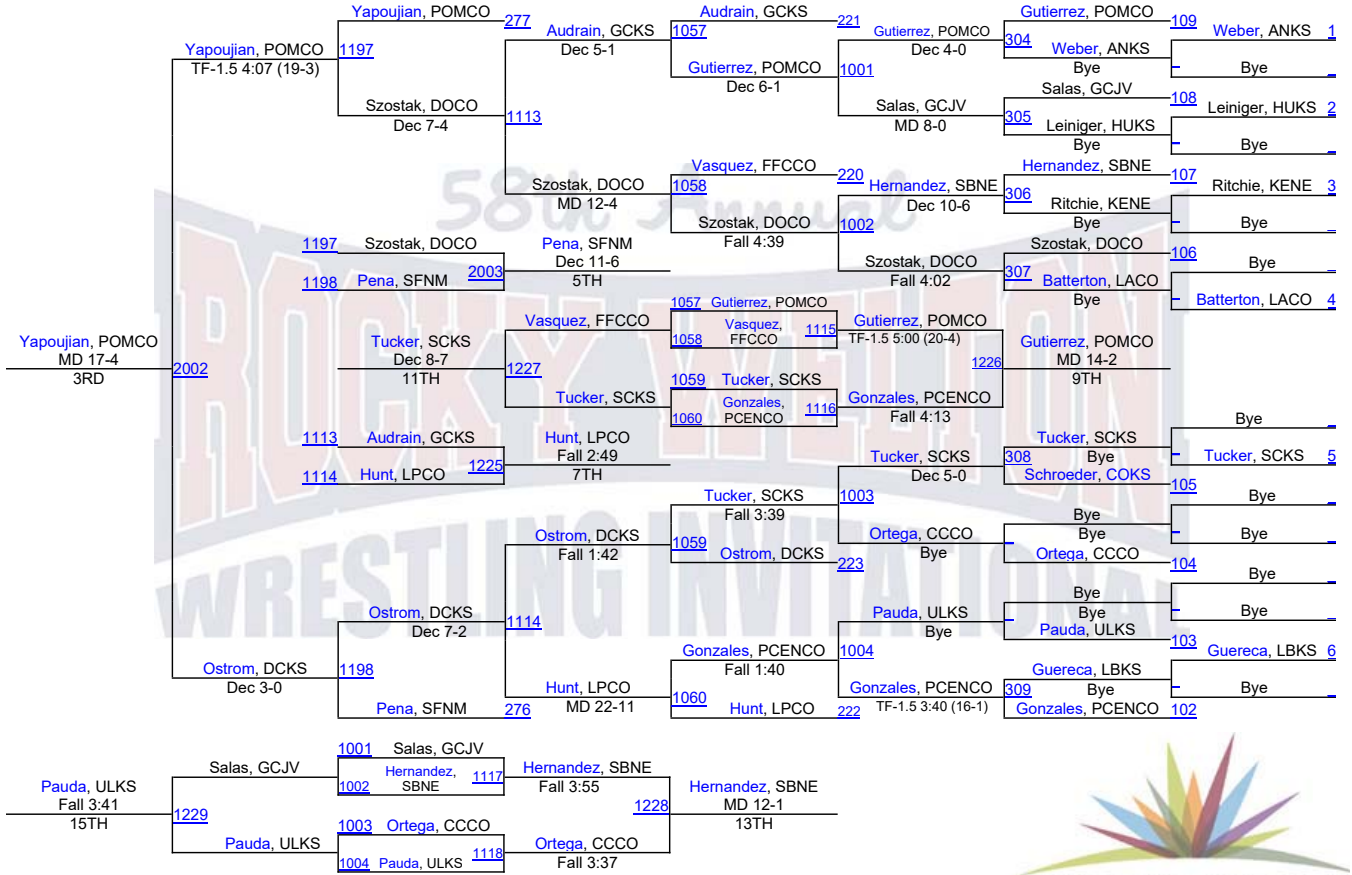

[Main](#)

1.	Pomona	238.5
2.	Garden City - White	189.0
3.	Kearney	156.0
4.	Ponderosa	151.0
5.	Pueblo County	150.0
6.	Dodge City	147.5
7.	Pueblo East	147.0
8.	Pine Creek	139.0
9.	St. James	119.5
10.	Colby	119.0
11.	Scott City	105.0
12.	Liberal	103.0
13.	Maize	89.0
14.	Andale	86.0
15.	Lamar	84.5
16.	Canon City	70.0
17.	Great Bend	66.5
18.	Pueblo Centennial	65.5
19.	Santa Fe	65.5
20.	Scottsbluff	64.5
21.	Newton	59.0
22.	Ulysses	59.0
23.	La Junta	54.5
24.	Chaparral	50.0
25.	Doherty	47.0
26.	Fountain-Ft. Carson	34.0
27.	Holcomb	27.0
28.	Garden City - Brown	24.0
29.	Lewis-Palmer	24.0
30.	Hays	21.0
31.	Baca County	16.0
32.	Hugoton	13.5

106

106

113

120

120

126

126

132

138

138

145

145

152

152

160

160

170

170

182

182

195

195

220

220