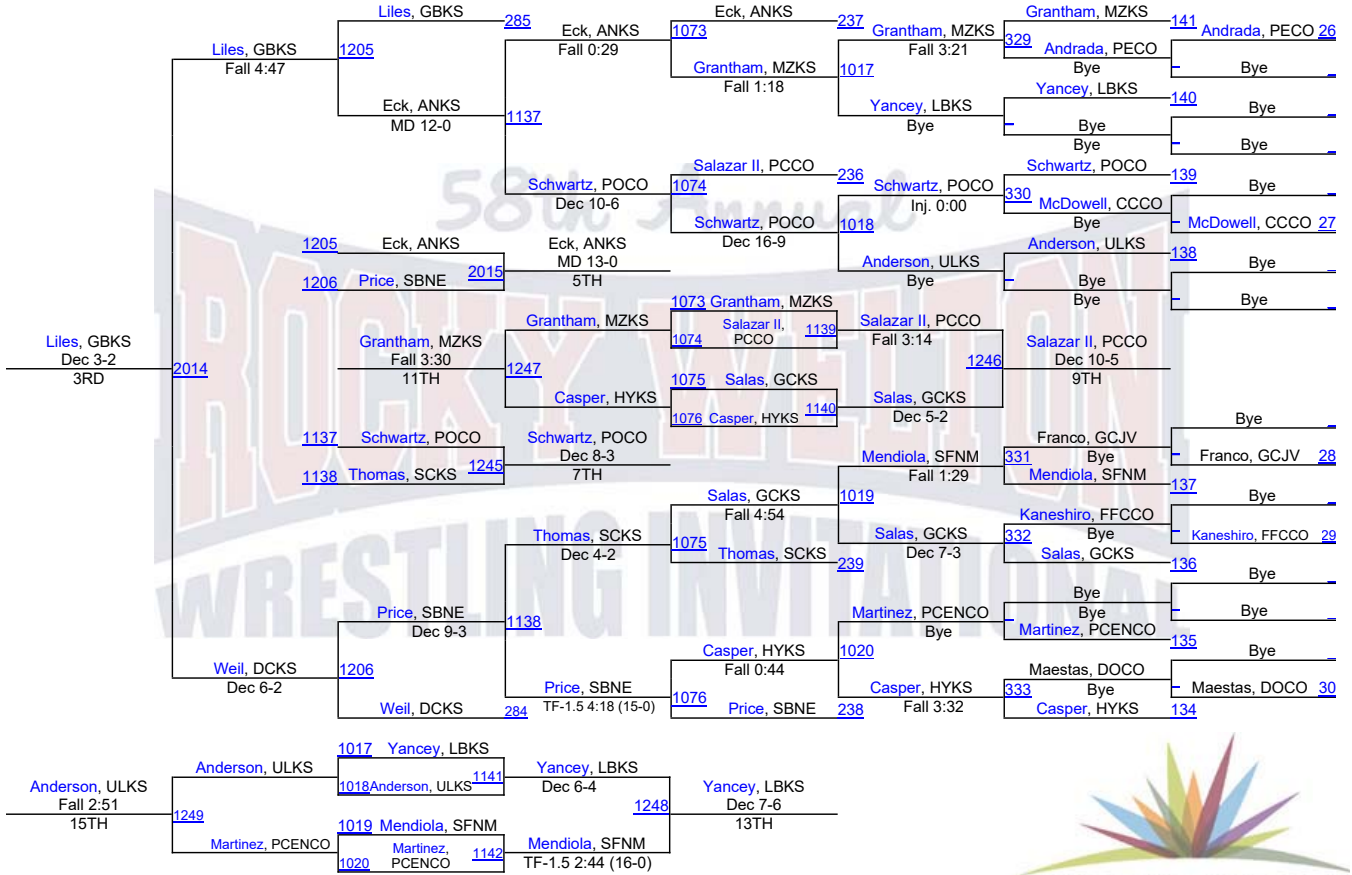

[Main](#)

1.	Pomona	238.5
2.	Garden City - White	189.0
3.	Kearney	156.0
4.	Ponderosa	151.0
5.	Pueblo County	150.0
6.	Dodge City	147.5
7.	Pueblo East	147.0
8.	Pine Creek	139.0
9.	St. James	119.5
10.	Colby	119.0
11.	Scott City	105.0
12.	Liberal	103.0
13.	Maize	89.0
14.	Andale	86.0
15.	Lamar	84.5
16.	Canon City	70.0
17.	Great Bend	66.5
18.	Pueblo Centennial	65.5
19.	Santa Fe	65.5
20.	Scottsbluff	64.5
21.	Newton	59.0
22.	Ulysses	59.0
23.	La Junta	54.5
24.	Chaparral	50.0
25.	Doherty	47.0
26.	Fountain-Ft. Carson	34.0
27.	Holcomb	27.0
28.	Garden City - Brown	24.0
29.	Lewis-Palmer	24.0
30.	Hays	21.0
31.	Baca County	16.0
32.	Hugoton	13.5

106

106

113

120

120

126

126

132

138

138

145

145

152

152

160

160

170

170

182

182

195

195

220

220