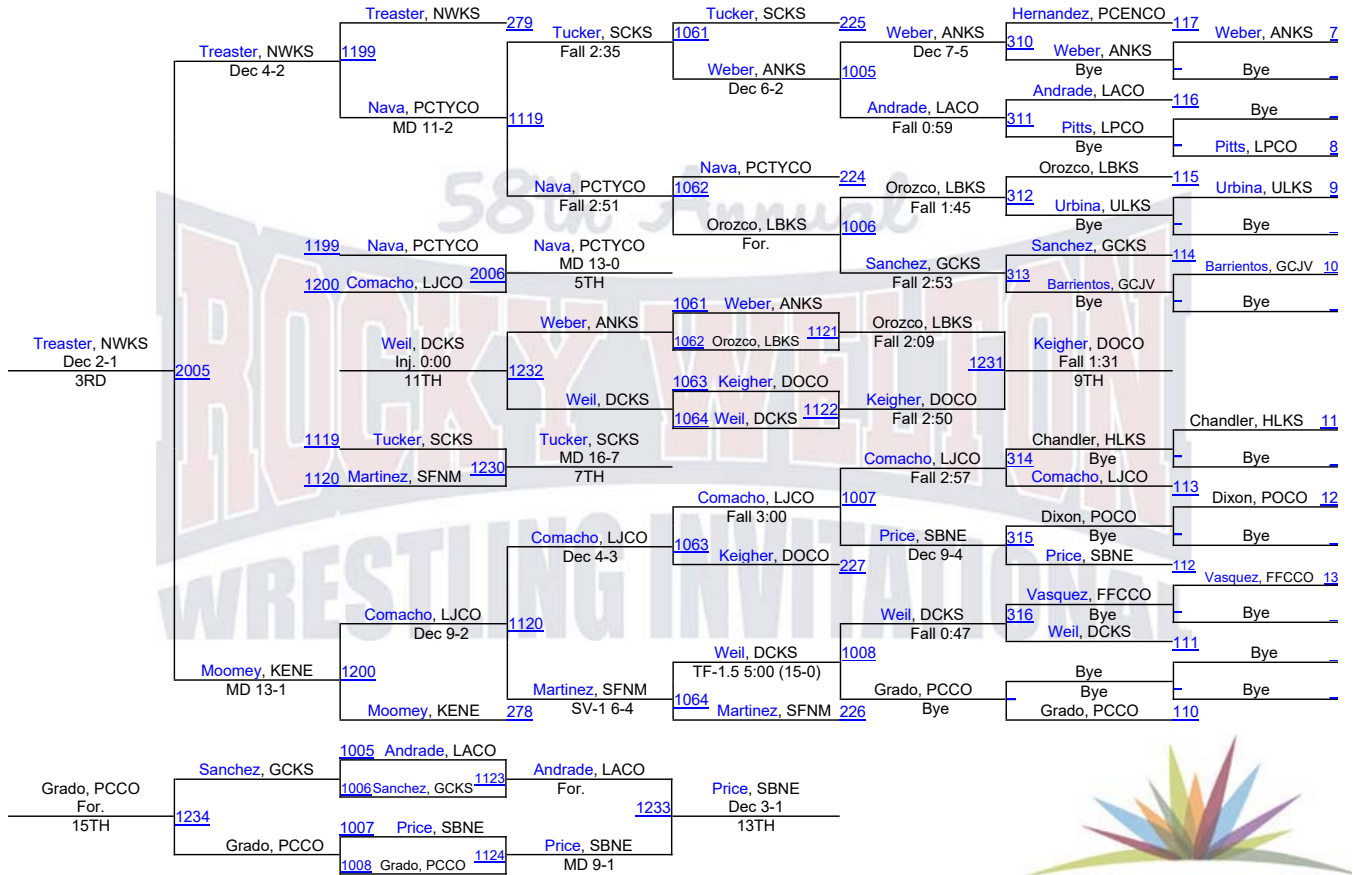

[Main](#)

1.	Pomona	238.5
2.	Garden City - White	189.0
3.	Kearney	156.0
4.	Ponderosa	151.0
5.	Pueblo County	150.0
6.	Dodge City	147.5
7.	Pueblo East	147.0
8.	Pine Creek	139.0
9.	St. James	119.5
10.	Colby	119.0
11.	Scott City	105.0
12.	Liberal	103.0
13.	Maize	89.0
14.	Andale	86.0
15.	Lamar	84.5
16.	Canon City	70.0
17.	Great Bend	66.5
18.	Pueblo Centennial	65.5
19.	Santa Fe	65.5
20.	Scottsbluff	64.5
21.	Newton	59.0
22.	Ulysses	59.0
23.	La Junta	54.5
24.	Chaparral	50.0
25.	Doherty	47.0
26.	Fountain-Ft. Carson	34.0
27.	Holcomb	27.0
28.	Garden City - Brown	24.0
29.	Lewis-Palmer	24.0
30.	Hays	21.0
31.	Baca County	16.0
32.	Hugoton	13.5

106

106

113

120

120

126

126

132

138

138

145

145

152

152

160

160

170

170

182

182

195

195

220

220