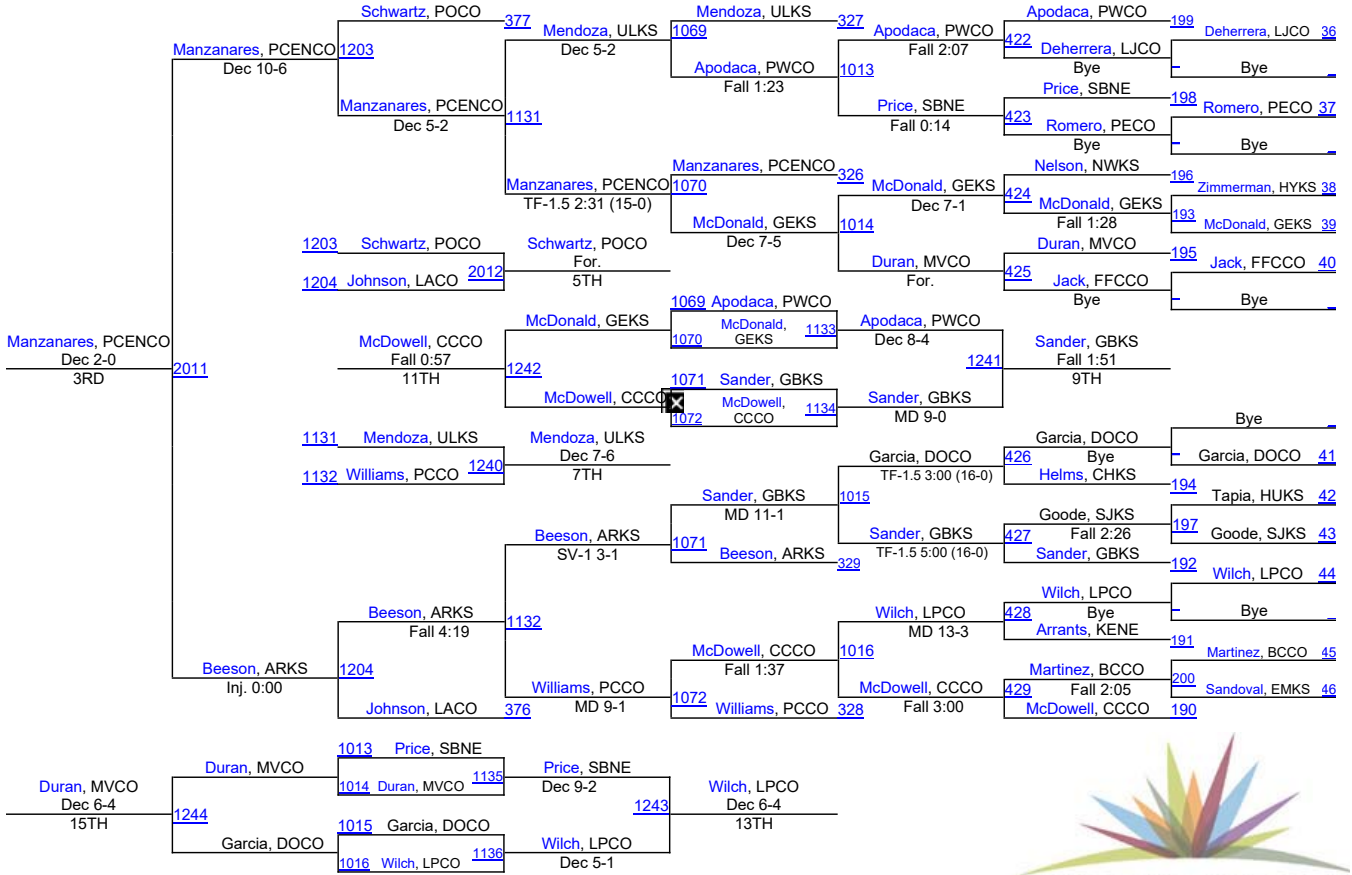

[Main](#)

1.	Garden City	208.0
2.	Pine Creek	208.0
3.	Kearney	165.5
4.	Dodge City	152.5
5.	Ponderosa	144.0
6.	Ark City	139.0
7.	Pueblo County	134.0
8.	Emporia	130.0
9.	St. James	130.0
10.	Lamar	119.0
11.	Newton	102.5
12.	Scottsbluff	102.0
13.	Scott City	99.0
14.	Ulysses	96.0
15.	Pueblo East	85.0
16.	Canon City	84.0
17.	Pueblo West	75.5
18.	Chaparral	72.0
19.	Pueblo Centennial	68.0
20.	Maize	67.5
21.	Lewis-Palmer	65.5
22.	Hays	64.0
23.	Great Bend	54.0
24.	Eagle Crest	48.0
25.	Fountain-Ft. Carson	46.0
26.	Baca County	43.0
27.	Gardner-Edgerton	43.0
28.	La Junta	41.0
29.	Monte Vista	39.5
30.	Doherty	34.5
31.	Hugoton	30.0
32.	Bear Creek	27.0
33.	Holcomb	17.0
34.	Andale	11.0
35.	Garden City - JV	8.5
36.	El Reno	0.0

106

106

113

113

120

120

126

126

132

132

138

138

145

145

152

152

170

170

182

182

195

195

220

285