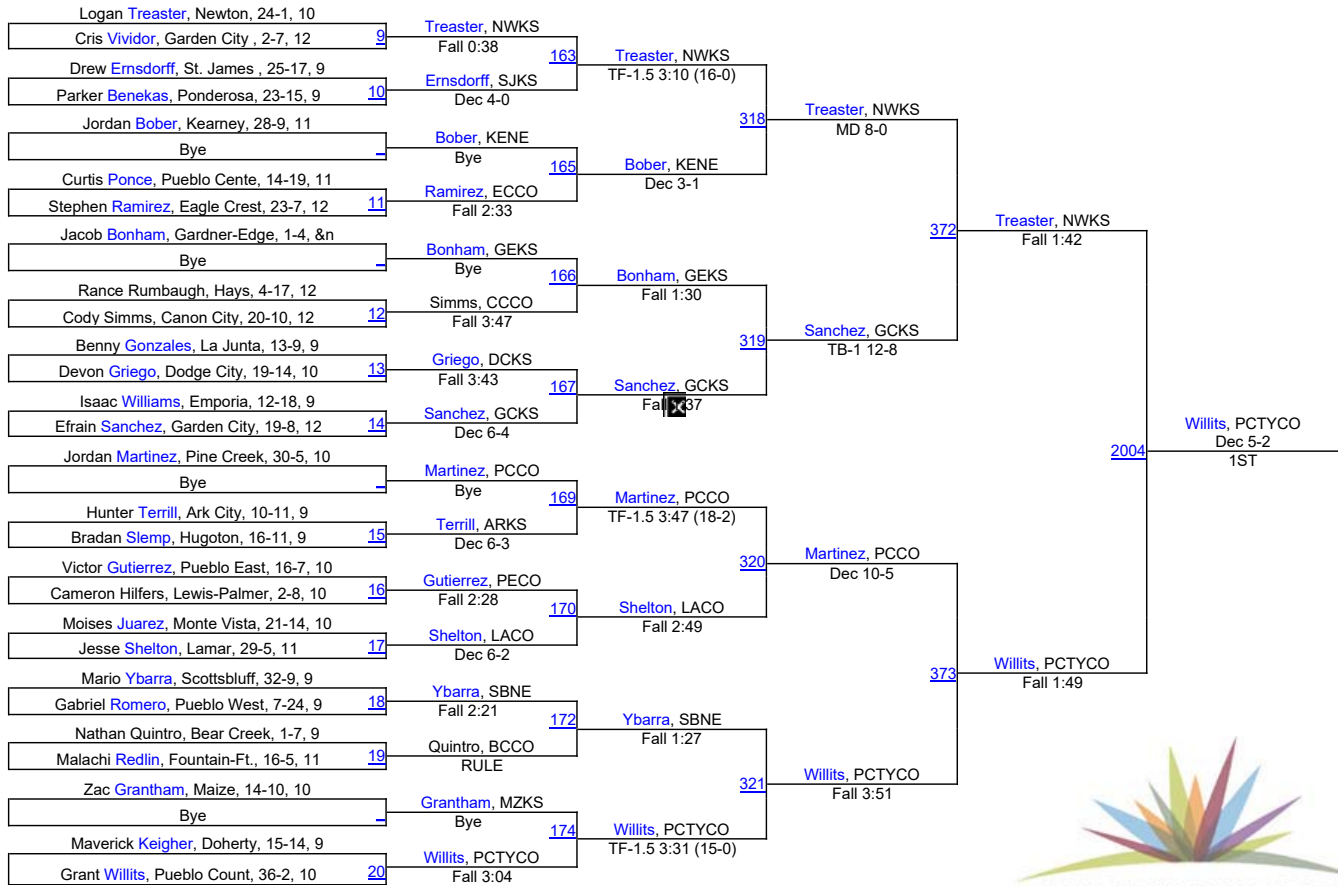

[Main](#)

1.	Garden City	208.0
2.	Pine Creek	208.0
3.	Kearney	165.5
4.	Dodge City	152.5
5.	Ponderosa	144.0
6.	Ark City	139.0
7.	Pueblo County	134.0
8.	Emporia	130.0
9.	St. James	130.0
10.	Lamar	119.0
11.	Newton	102.5
12.	Scottsbluff	102.0
13.	Scott City	99.0
14.	Ulysses	96.0
15.	Pueblo East	85.0
16.	Canon City	84.0
17.	Pueblo West	75.5
18.	Chaparral	72.0
19.	Pueblo Centennial	68.0
20.	Maize	67.5
21.	Lewis-Palmer	65.5
22.	Hays	64.0
23.	Great Bend	54.0
24.	Eagle Crest	48.0
25.	Fountain-Ft. Carson	46.0
26.	Baca County	43.0
27.	Gardner-Edgerton	43.0
28.	La Junta	41.0
29.	Monte Vista	39.5
30.	Doherty	34.5
31.	Hugoton	30.0
32.	Bear Creek	27.0
33.	Holcomb	17.0
34.	Andale	11.0
35.	Garden City - JV	8.5
36.	El Reno	0.0

106

106

113

113

120

120

126

126

132

132

138

138

145

145

152

152