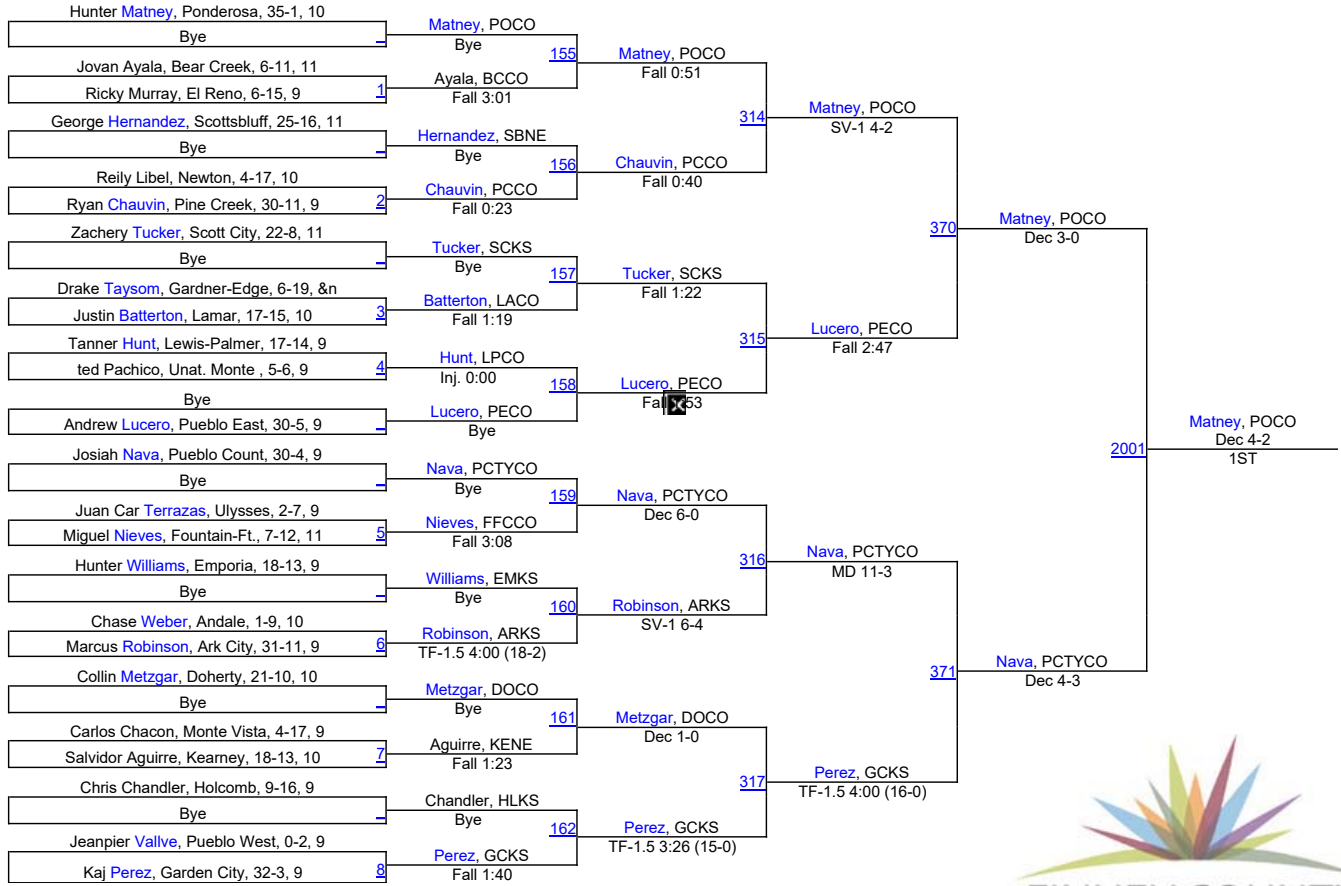

[Main](#)

1.	Garden City	208.0
2.	Pine Creek	208.0
3.	Kearney	165.5
4.	Dodge City	152.5
5.	Ponderosa	144.0
6.	Ark City	139.0
7.	Pueblo County	134.0
8.	Emporia	130.0
9.	St. James	130.0
10.	Lamar	119.0
11.	Newton	102.5
12.	Scottsbluff	102.0
13.	Scott City	99.0
14.	Ulysses	96.0
15.	Pueblo East	85.0
16.	Canon City	84.0
17.	Pueblo West	75.5
18.	Chaparral	72.0
19.	Pueblo Centennial	68.0
20.	Maize	67.5
21.	Lewis-Palmer	65.5
22.	Hays	64.0
23.	Great Bend	54.0
24.	Eagle Crest	48.0
25.	Fountain-Ft. Carson	46.0
26.	Baca County	43.0
27.	Gardner-Edgerton	43.0
28.	La Junta	41.0
29.	Monte Vista	39.5
30.	Doherty	34.5
31.	Hugoton	30.0
32.	Bear Creek	27.0
33.	Holcomb	17.0
34.	Andale	11.0
35.	Garden City - JV	8.5
36.	El Reno	0.0

106

106

113

113

120

120

126

126

132

132

138

138

145

145

152

152