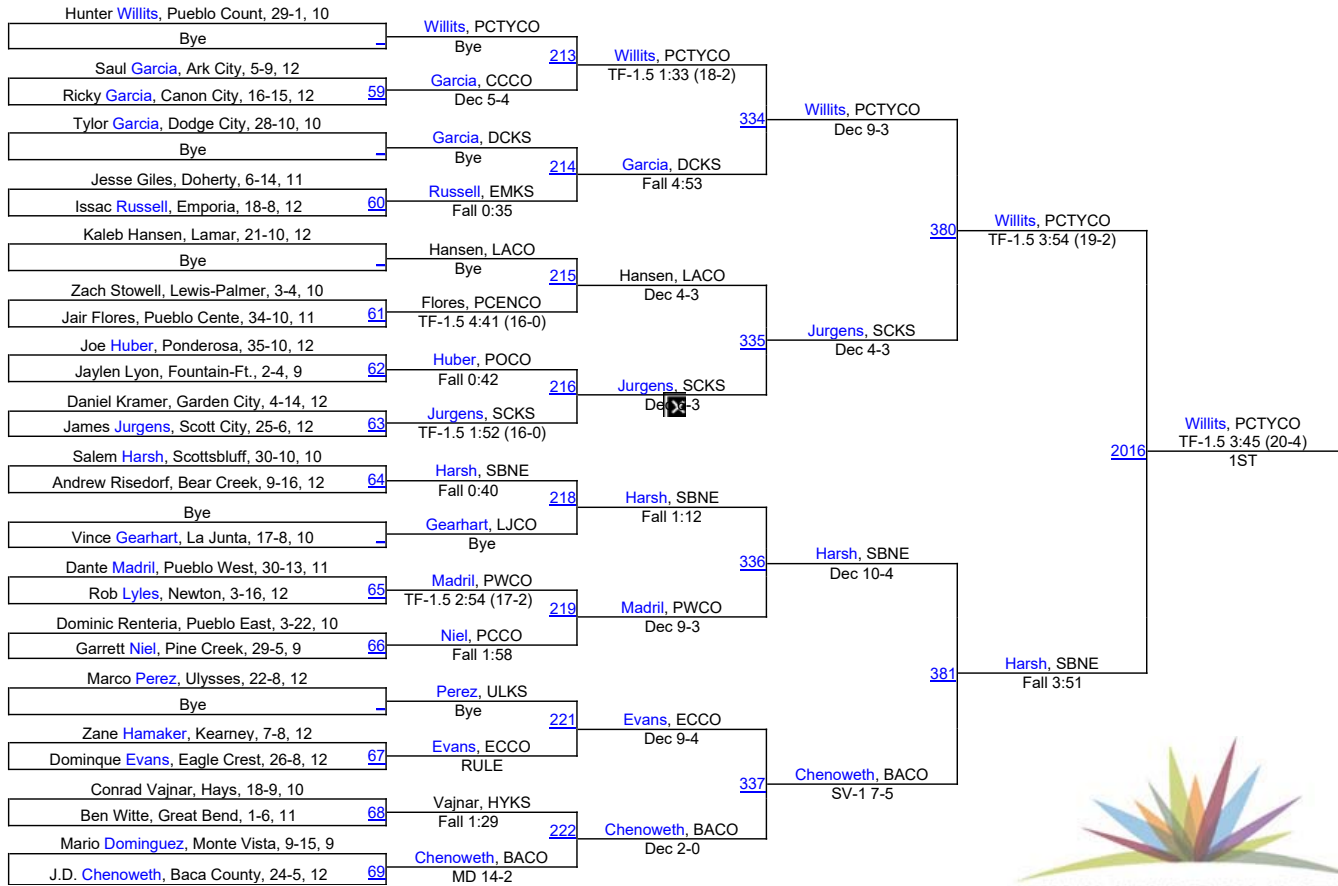

[Main](#)

1.	Garden City	208.0
2.	Pine Creek	208.0
3.	Kearney	165.5
4.	Dodge City	152.5
5.	Ponderosa	144.0
6.	Ark City	139.0
7.	Pueblo County	134.0
8.	Emporia	130.0
9.	St. James	130.0
10.	Lamar	119.0
11.	Newton	102.5
12.	Scottsbluff	102.0
13.	Scott City	99.0
14.	Ulysses	96.0
15.	Pueblo East	85.0
16.	Canon City	84.0
17.	Pueblo West	75.5
18.	Chaparral	72.0
19.	Pueblo Centennial	68.0
20.	Maize	67.5
21.	Lewis-Palmer	65.5
22.	Hays	64.0
23.	Great Bend	54.0
24.	Eagle Crest	48.0
25.	Fountain-Ft. Carson	46.0
26.	Baca County	43.0
27.	Gardner-Edgerton	43.0
28.	La Junta	41.0
29.	Monte Vista	39.5
30.	Doherty	34.5
31.	Hugoton	30.0
32.	Bear Creek	27.0
33.	Holcomb	17.0
34.	Andale	11.0
35.	Garden City - JV	8.5
36.	El Reno	0.0

106

106

113

113

120

120

126

126

132

132

138

138

145

145

152

152

170

170

182

182

195

195

220

285