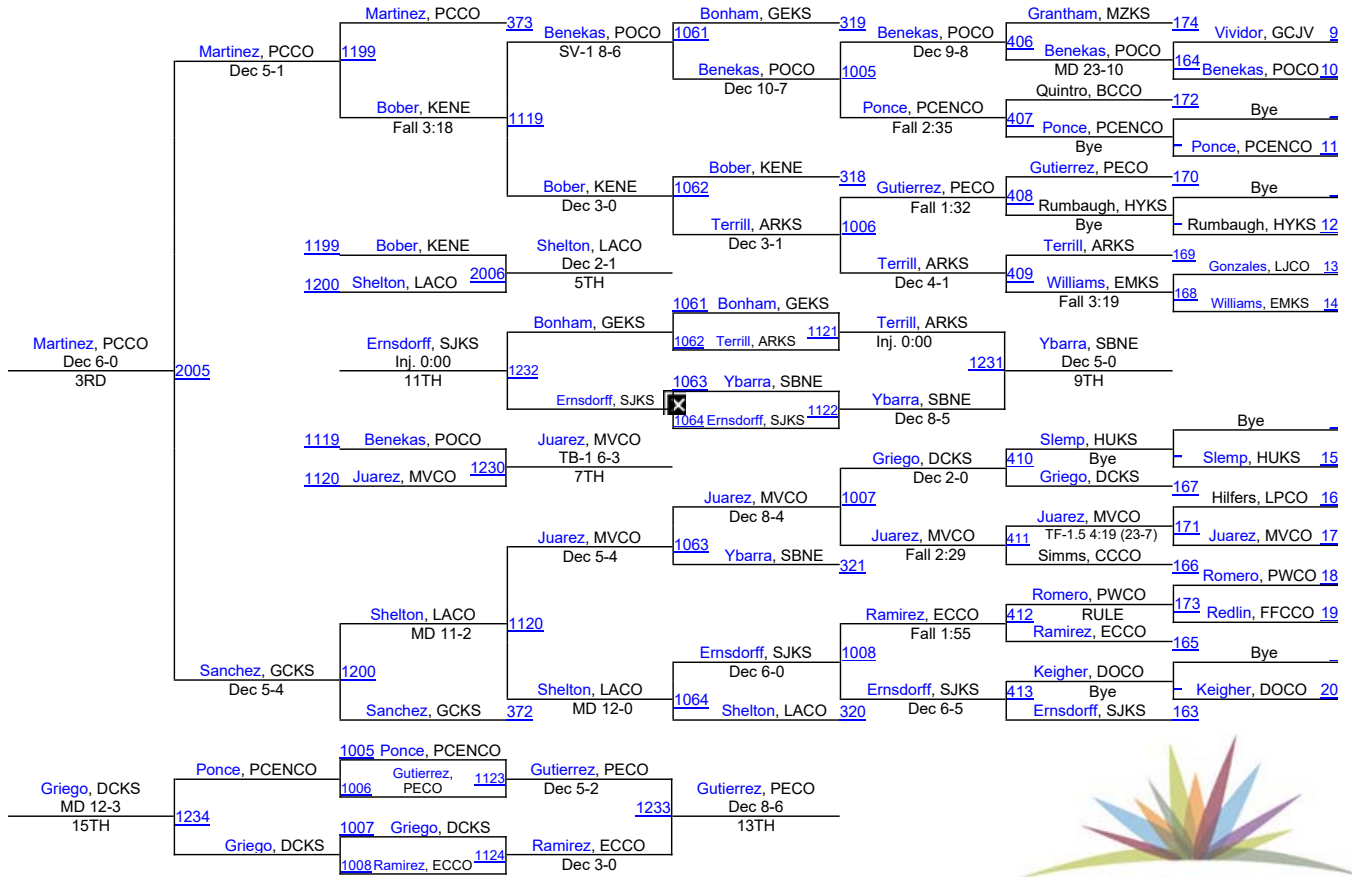

[Main](#)

1.	Garden City	208.0
2.	Pine Creek	208.0
3.	Kearney	165.5
4.	Dodge City	152.5
5.	Ponderosa	144.0
6.	Ark City	139.0
7.	Pueblo County	134.0
8.	Emporia	130.0
9.	St. James	130.0
10.	Lamar	119.0
11.	Newton	102.5
12.	Scottsbluff	102.0
13.	Scott City	99.0
14.	Ulysses	96.0
15.	Pueblo East	85.0
16.	Canon City	84.0
17.	Pueblo West	75.5
18.	Chaparral	72.0
19.	Pueblo Centennial	68.0
20.	Maize	67.5
21.	Lewis-Palmer	65.5
22.	Hays	64.0
23.	Great Bend	54.0
24.	Eagle Crest	48.0
25.	Fountain-Ft. Carson	46.0
26.	Baca County	43.0
27.	Gardner-Edgerton	43.0
28.	La Junta	41.0
29.	Monte Vista	39.5
30.	Doherty	34.5
31.	Hugoton	30.0
32.	Bear Creek	27.0
33.	Holcomb	17.0
34.	Andale	11.0
35.	Garden City - JV	8.5
36.	El Reno	0.0

106

106

113

113

120

120

126

126

132

132

138

138

145

145

152

152

170

170

182

182

195

195

220

285