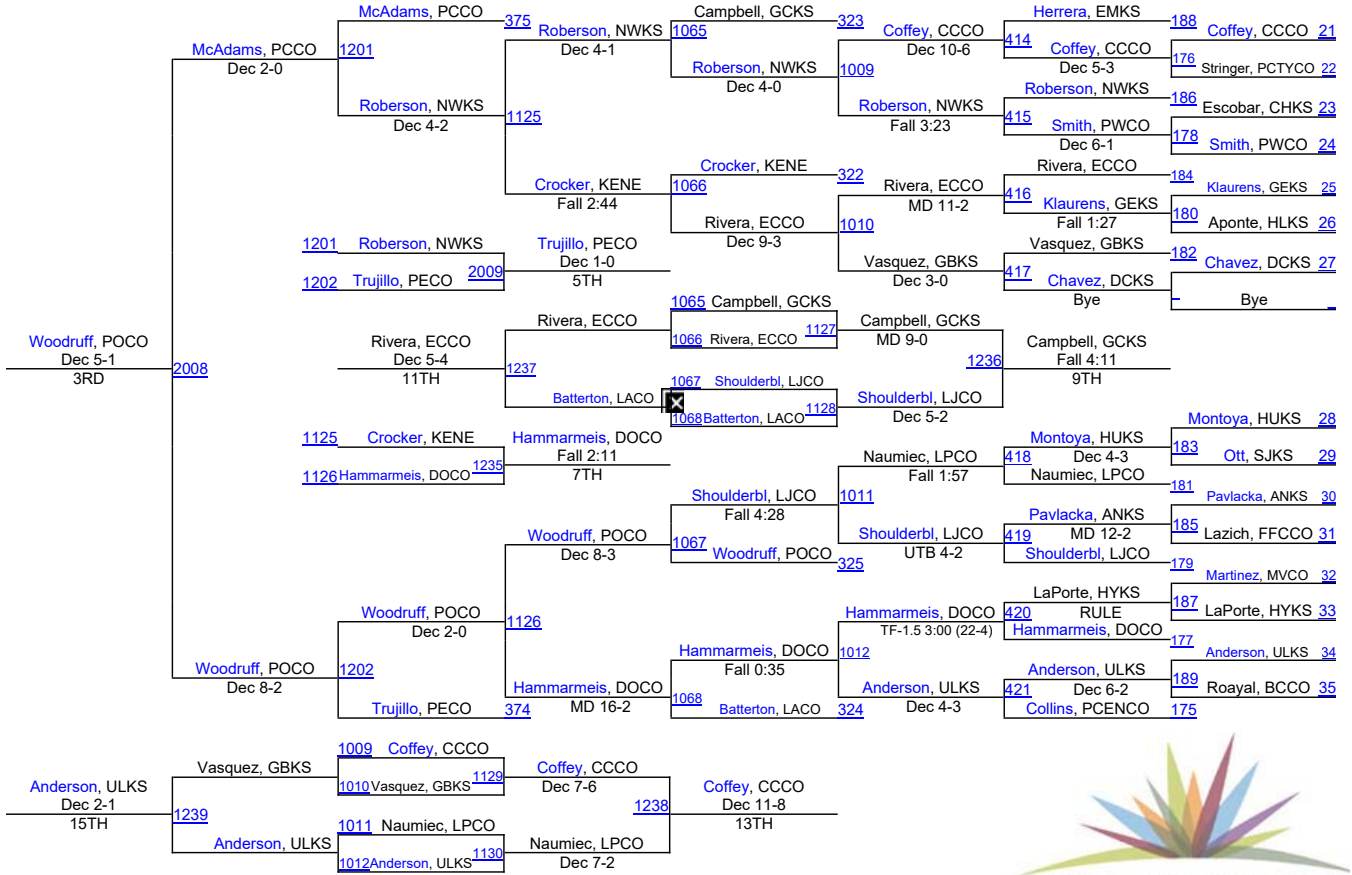

[Main](#)

1.	Garden City	208.0
2.	Pine Creek	208.0
3.	Kearney	165.5
4.	Dodge City	152.5
5.	Ponderosa	144.0
6.	Ark City	139.0
7.	Pueblo County	134.0
8.	Emporia	130.0
9.	St. James	130.0
10.	Lamar	119.0
11.	Newton	102.5
12.	Scottsbluff	102.0
13.	Scott City	99.0
14.	Ulysses	96.0
15.	Pueblo East	85.0
16.	Canon City	84.0
17.	Pueblo West	75.5
18.	Chaparral	72.0
19.	Pueblo Centennial	68.0
20.	Maize	67.5
21.	Lewis-Palmer	65.5
22.	Hays	64.0
23.	Great Bend	54.0
24.	Eagle Crest	48.0
25.	Fountain-Ft. Carson	46.0
26.	Baca County	43.0
27.	Gardner-Edgerton	43.0
28.	La Junta	41.0
29.	Monte Vista	39.5
30.	Doherty	34.5
31.	Hugoton	30.0
32.	Bear Creek	27.0
33.	Holcomb	17.0
34.	Andale	11.0
35.	Garden City - JV	8.5
36.	El Reno	0.0

106

106

113

113

120

120

126

126

132

132

138

138

145

145

152

152

170

170

182

182

195

195

220

285