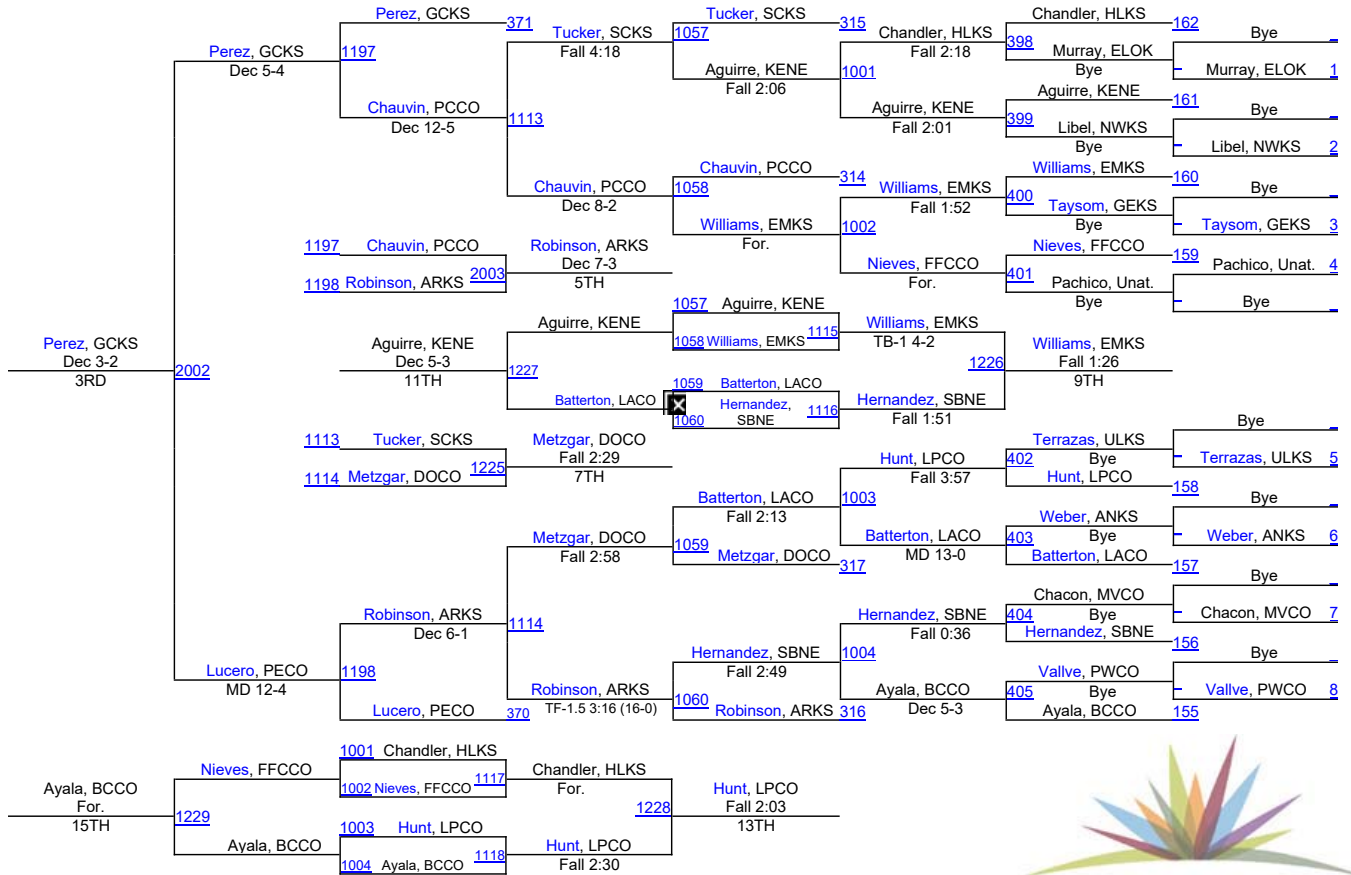

[Main](#)

1.	Garden City	208.0
2.	Pine Creek	208.0
3.	Kearney	165.5
4.	Dodge City	152.5
5.	Ponderosa	144.0
6.	Ark City	139.0
7.	Pueblo County	134.0
8.	Emporia	130.0
9.	St. James	130.0
10.	Lamar	119.0
11.	Newton	102.5
12.	Scottsbluff	102.0
13.	Scott City	99.0
14.	Ulysses	96.0
15.	Pueblo East	85.0
16.	Canon City	84.0
17.	Pueblo West	75.5
18.	Chaparral	72.0
19.	Pueblo Centennial	68.0
20.	Maize	67.5
21.	Lewis-Palmer	65.5
22.	Hays	64.0
23.	Great Bend	54.0
24.	Eagle Crest	48.0
25.	Fountain-Ft. Carson	46.0
26.	Baca County	43.0
27.	Gardner-Edgerton	43.0
28.	La Junta	41.0
29.	Monte Vista	39.5
30.	Doherty	34.5
31.	Hugoton	30.0
32.	Bear Creek	27.0
33.	Holcomb	17.0
34.	Andale	11.0
35.	Garden City - JV	8.5
36.	El Reno	0.0

106

106

113

113

120

120

126

126

132

132

138

138

145

145

152

152