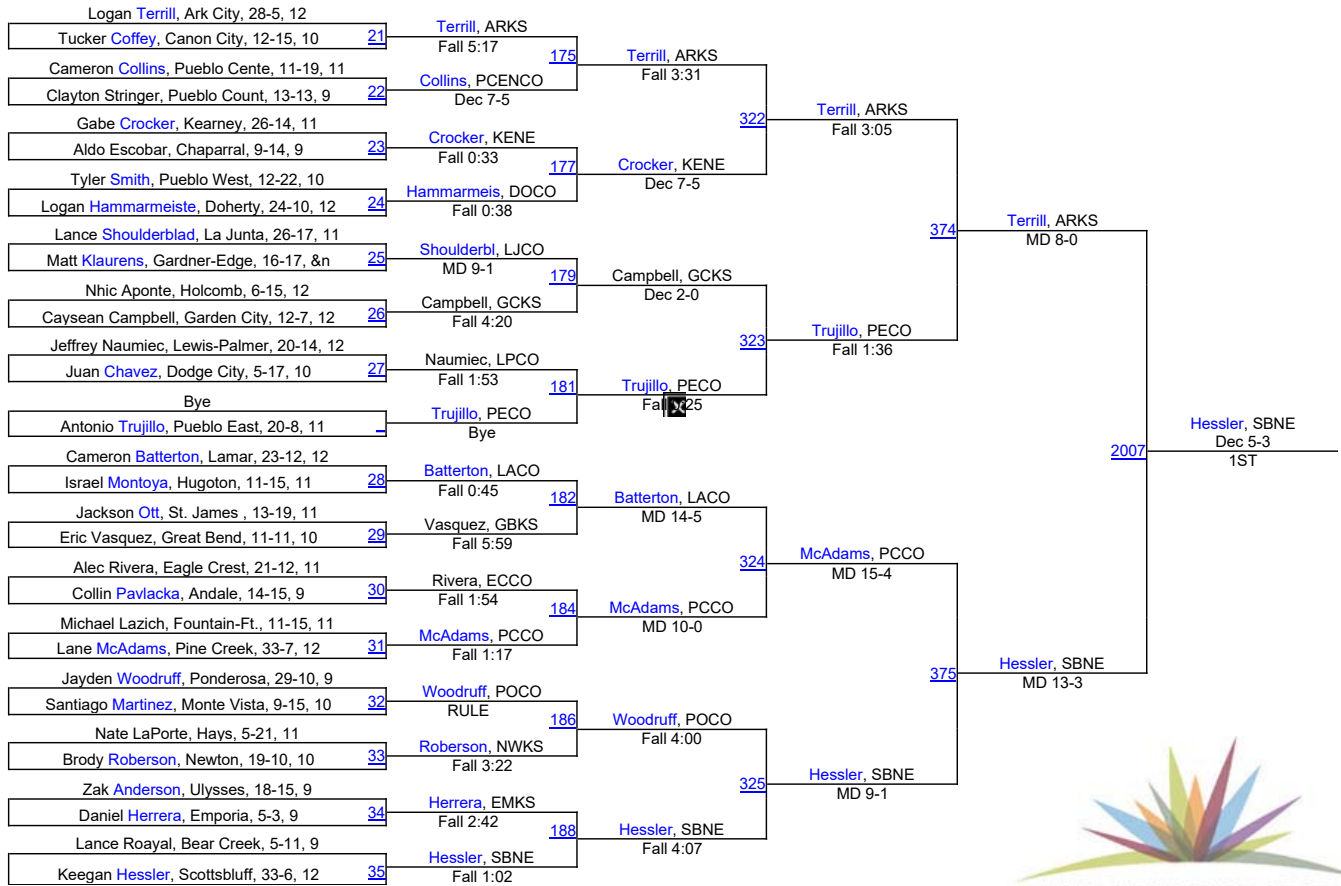

[Main](#)

1.	Garden City	208.0
2.	Pine Creek	208.0
3.	Kearney	165.5
4.	Dodge City	152.5
5.	Ponderosa	144.0
6.	Ark City	139.0
7.	Pueblo County	134.0
8.	Emporia	130.0
9.	St. James	130.0
10.	Lamar	119.0
11.	Newton	102.5
12.	Scottsbluff	102.0
13.	Scott City	99.0
14.	Ulysses	96.0
15.	Pueblo East	85.0
16.	Canon City	84.0
17.	Pueblo West	75.5
18.	Chaparral	72.0
19.	Pueblo Centennial	68.0
20.	Maize	67.5
21.	Lewis-Palmer	65.5
22.	Hays	64.0
23.	Great Bend	54.0
24.	Eagle Crest	48.0
25.	Fountain-Ft. Carson	46.0
26.	Baca County	43.0
27.	Gardner-Edgerton	43.0
28.	La Junta	41.0
29.	Monte Vista	39.5
30.	Doherty	34.5
31.	Hugoton	30.0
32.	Bear Creek	27.0
33.	Holcomb	17.0
34.	Andale	11.0
35.	Garden City - JV	8.5
36.	El Reno	0.0

106

106

113

113

120

120

126

126

132

132

138

138

145

145

152

152

170

170

182

182

195

195

220

285