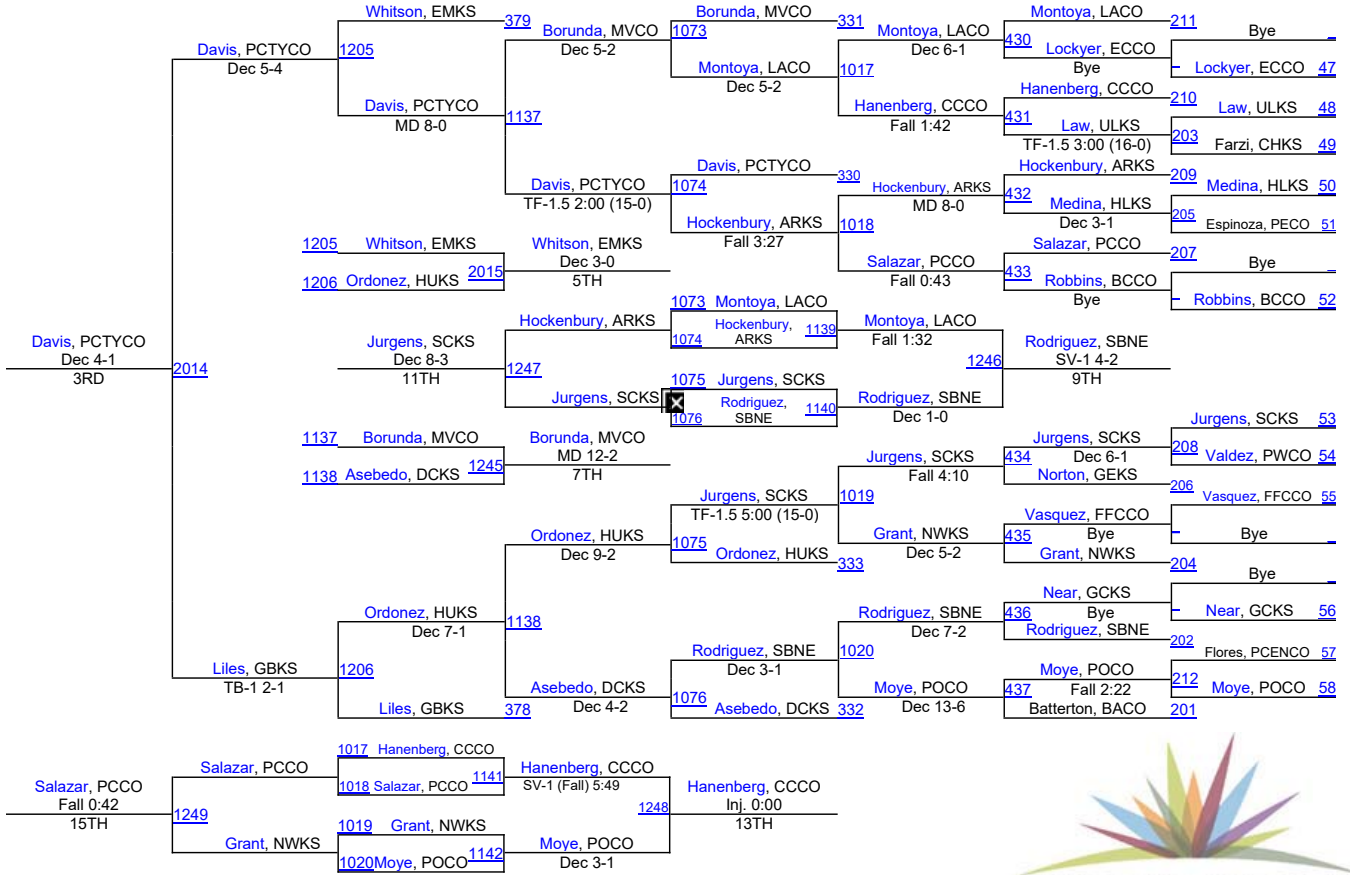

[Main](#)

1.	Garden City	208.0
2.	Pine Creek	208.0
3.	Kearney	165.5
4.	Dodge City	152.5
5.	Ponderosa	144.0
6.	Ark City	139.0
7.	Pueblo County	134.0
8.	Emporia	130.0
9.	St. James	130.0
10.	Lamar	119.0
11.	Newton	102.5
12.	Scottsbluff	102.0
13.	Scott City	99.0
14.	Ulysses	96.0
15.	Pueblo East	85.0
16.	Canon City	84.0
17.	Pueblo West	75.5
18.	Chaparral	72.0
19.	Pueblo Centennial	68.0
20.	Maize	67.5
21.	Lewis-Palmer	65.5
22.	Hays	64.0
23.	Great Bend	54.0
24.	Eagle Crest	48.0
25.	Fountain-Ft. Carson	46.0
26.	Baca County	43.0
27.	Gardner-Edgerton	43.0
28.	La Junta	41.0
29.	Monte Vista	39.5
30.	Doherty	34.5
31.	Hugoton	30.0
32.	Bear Creek	27.0
33.	Holcomb	17.0
34.	Andale	11.0
35.	Garden City - JV	8.5
36.	El Reno	0.0

106

106

113

113

120

120

126

126

132

132

138

138

145

145

152

152

170

170

182

182

195

195

220

285