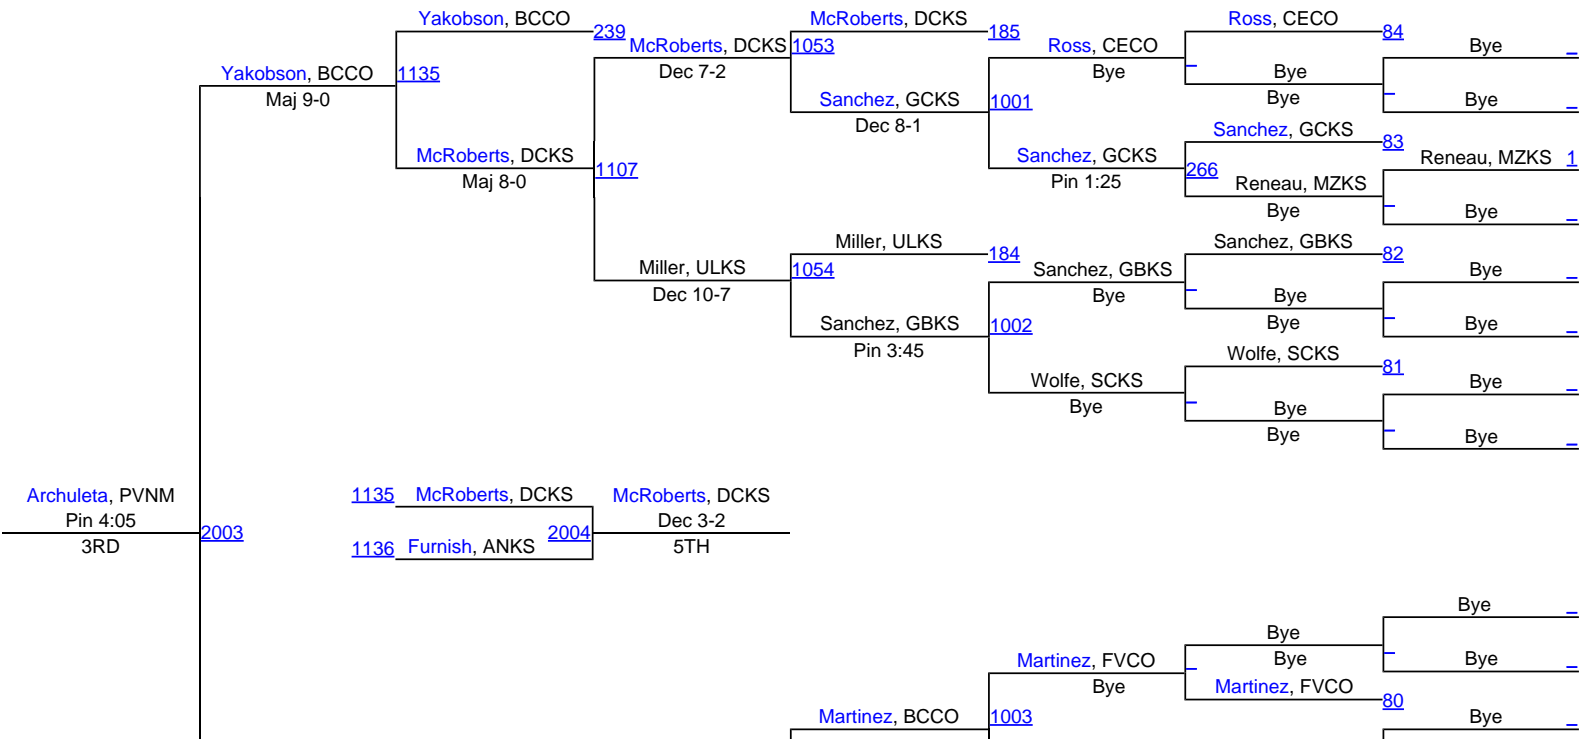

55th Annual Rocky Welton Invitational

Team Scores

1.	Ark City	200.0
2.	Piedra Vista	152.0
3.	Newton	142.5
4.	Garden City	141.0
5.	Cleveland	137.5
6.	St. James	125.0
7.	Baca County	124.0
8.	Andale	104.0
9.	Centauri	96.0
10.	Dodge City	93.0
11.	Great Bend	86.0
12.	Randall	81.0
13.	Scott City	80.0
14.	Emporia	76.5
15.	Ulysses	72.0
16.	Hays	69.5
17.	Canon City	68.5
18.	Eagle Crest	68.0
19.	Hugoton	61.5
20.	Chaparral	61.0
20.	Maize	61.0
22.	Bear Creek	59.0
23.	Monte Vista	52.0
23.	Sand Creek	52.0
25.	Liberal	49.0
26.	La Junta	37.0
27.	Fairview	30.0
28.	Conifer	17.0
29.	Holcomb	7.0