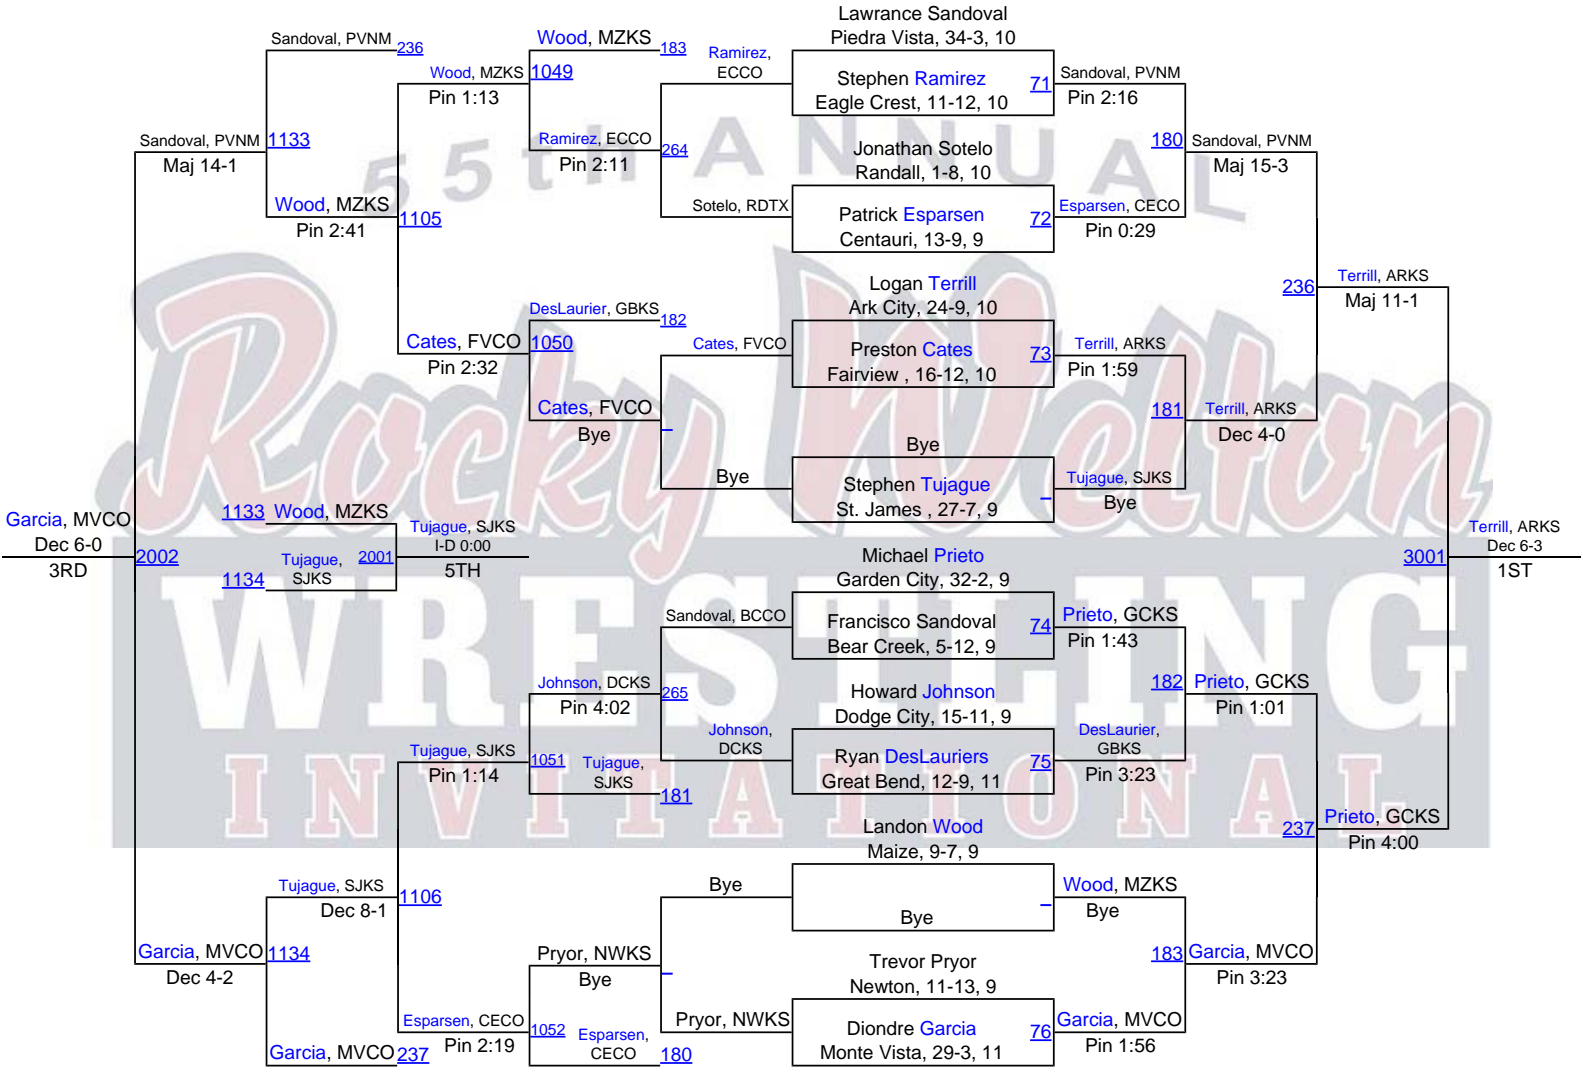

55th Annual Rocky Welton Invitational

Team Scores

1.	Ark City	200.0
2.	Piedra Vista	152.0
3.	Newton	142.5
4.	Garden City	141.0
5.	Cleveland	137.5
6.	St. James	125.0
7.	Baca County	124.0
8.	Andale	104.0
9.	Centauri	96.0
10.	Dodge City	93.0
11.	Great Bend	86.0
12.	Randall	81.0
13.	Scott City	80.0
14.	Emporia	76.5
15.	Ulysses	72.0
16.	Hays	69.5
17.	Canon City	68.5
18.	Eagle Crest	68.0
19.	Hugoton	61.5
20.	Chaparral	61.0
20.	Maize	61.0
22.	Bear Creek	59.0
23.	Monte Vista	52.0
23.	Sand Creek	52.0
25.	Liberal	49.0
26.	La Junta	37.0
27.	Fairview	30.0
28.	Conifer	17.0
29.	Holcomb	7.0