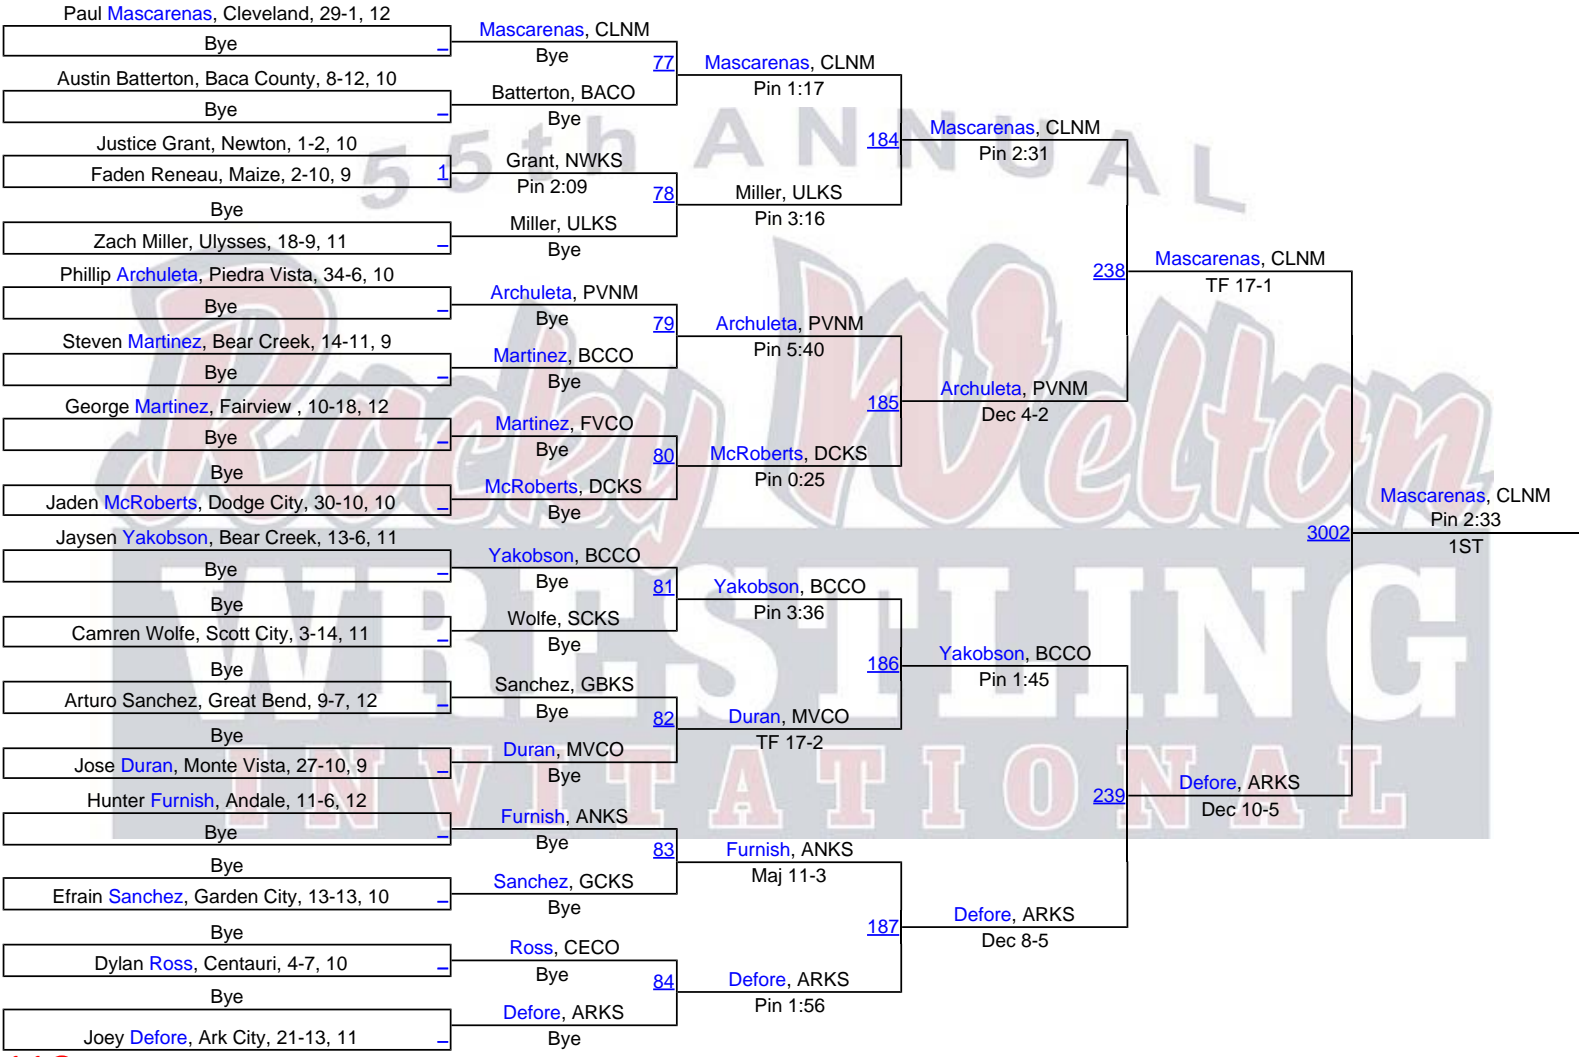

55th Annual Rocky Welton Invitational

Team Scores

1.	Ark City	200.0
2.	Piedra Vista	152.0
3.	Newton	142.5
4.	Garden City	141.0
5.	Cleveland	137.5
6.	St. James	125.0
7.	Baca County	124.0
8.	Andale	104.0
9.	Centauri	96.0
10.	Dodge City	93.0
11.	Great Bend	86.0
12.	Randall	81.0
13.	Scott City	80.0
14.	Emporia	76.5
15.	Ulysses	72.0
16.	Hays	69.5
17.	Canon City	68.5
18.	Eagle Crest	68.0
19.	Hugoton	61.5
20.	Chaparral	61.0
20.	Maize	61.0
22.	Bear Creek	59.0
23.	Monte Vista	52.0
23.	Sand Creek	52.0
25.	Liberal	49.0
26.	La Junta	37.0
27.	Fairview	30.0
28.	Conifer	17.0
29.	Holcomb	7.0